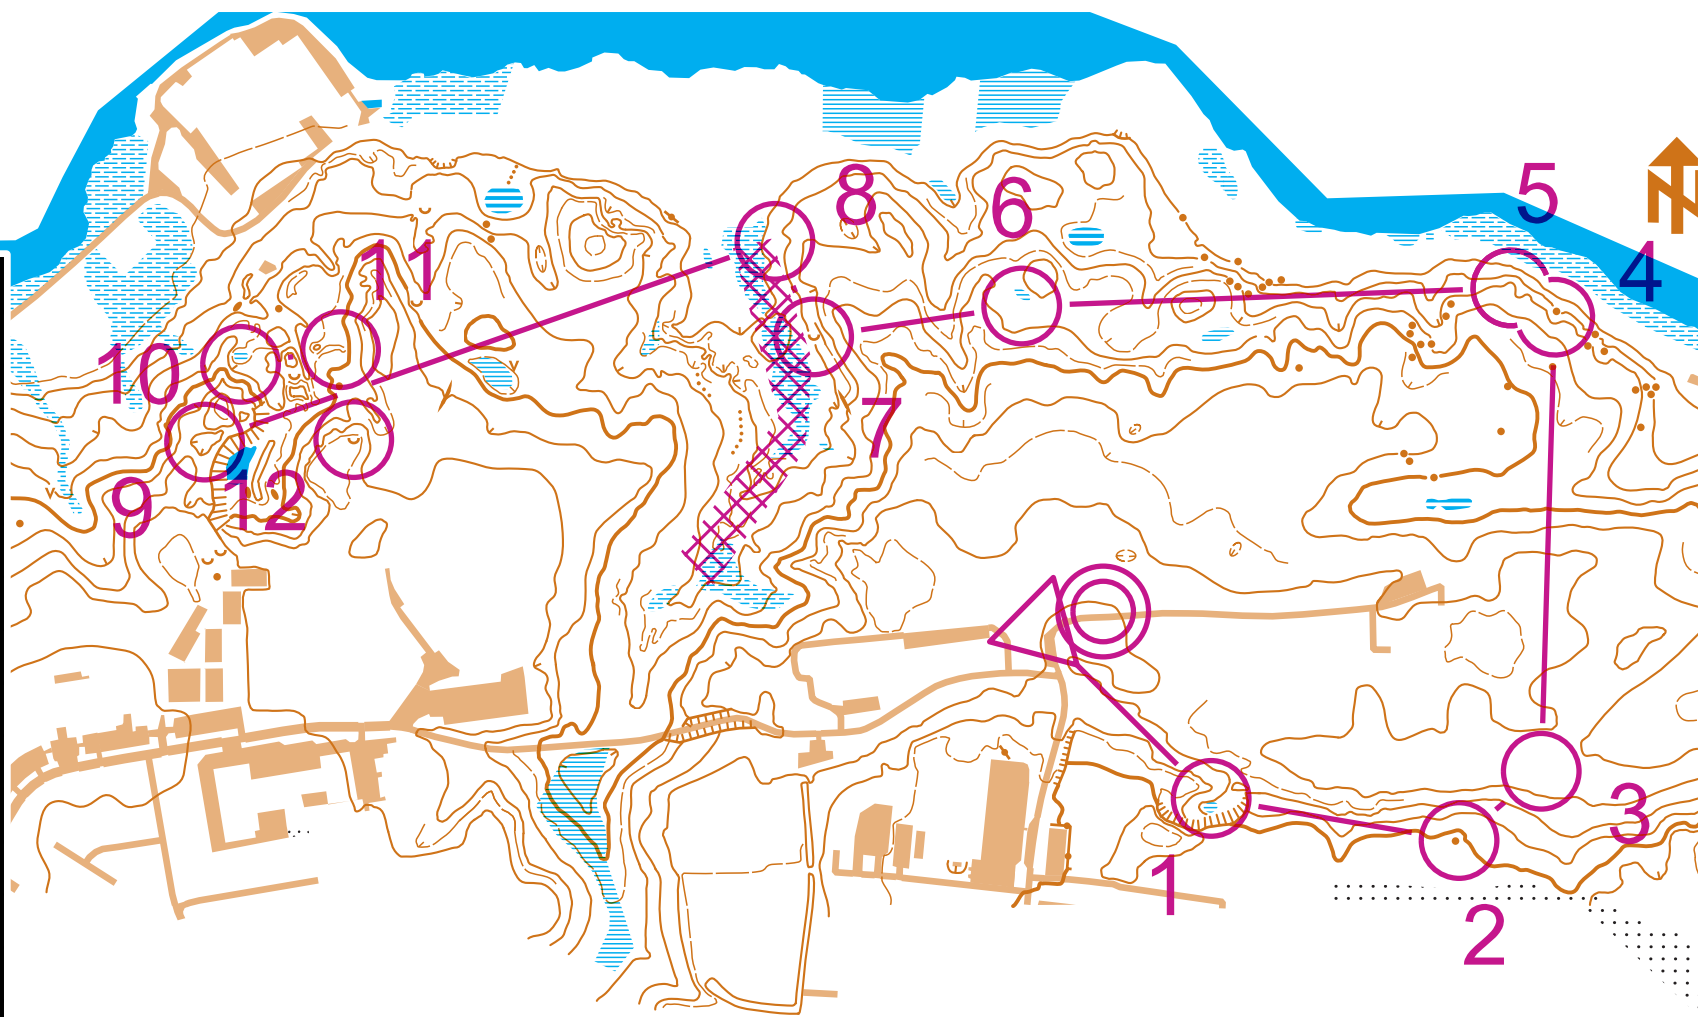

Hobro 18-05.22

Kort svær - 1 4,9 km

▷									
1	129	|||						○	
2	133	●						○	L
3	134	▲							
4	132	●						○	L
5	131	↖	⊖						
6	121	|||						○	
7	118	C							
8	117	/	/	Y					
9	100	○							
10	101	|||						○	
11	106	∩							
12	103	C							

www.condes.net 10.2.21 Mariager Fjord OK

INTER