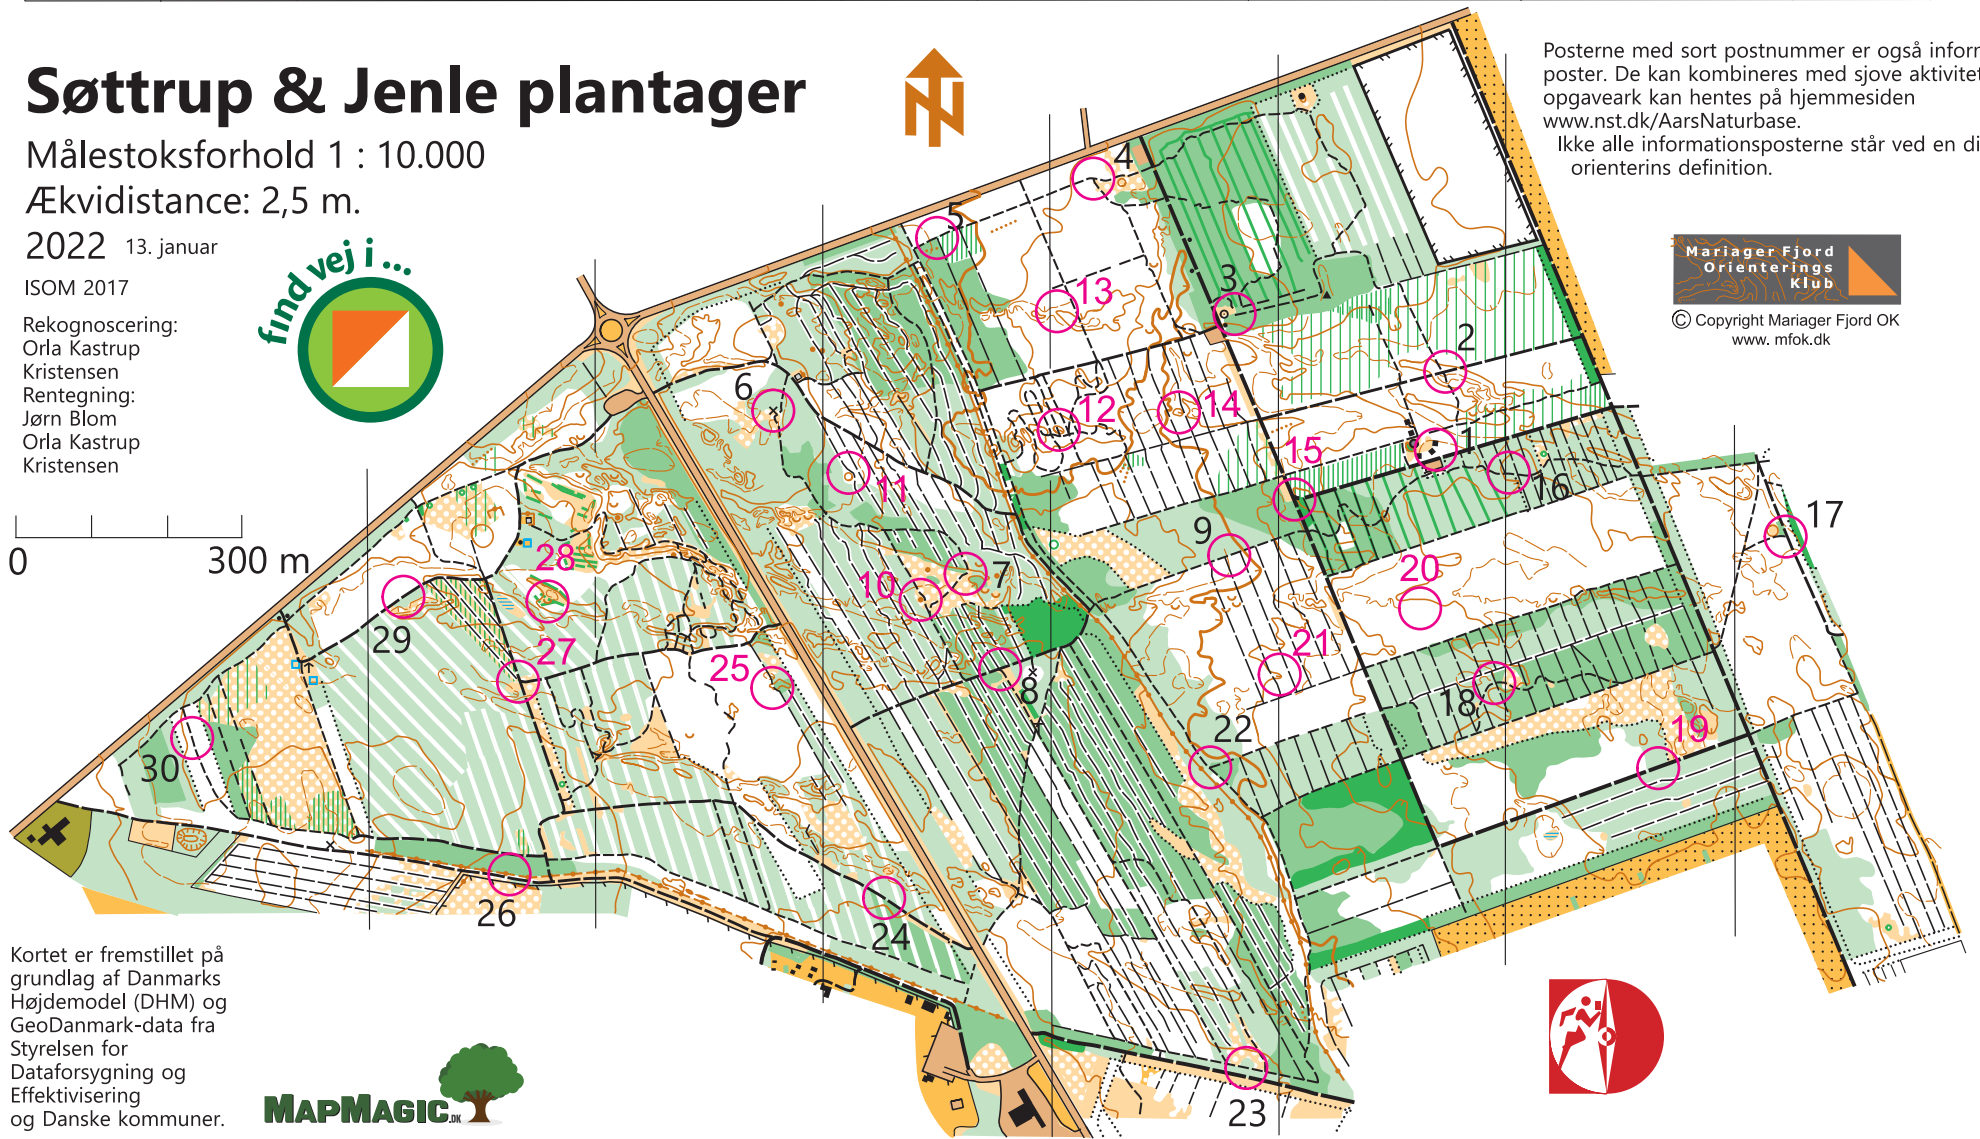

1	2	3	4	5	6	7	8	9	10	11	12	13	14	15
16	17	18	19	20	21	22	23	24	25	26	27	28	29	30

Søttrup & Jenle plantager

Målestoksforhold 1 : 10.000

Ækvidistance: 2,5 m.

2022 13. januar

ISOM 2017

Rekognoscering:

Orla Kastrup

Kristensen

Rentegning:

Jørn Blom

Orla Kastrup

Kristensen

0 300 m

Kortet er fremstillet på grundlag af Danmarks Højdemodel (DHM) og GeoDanmark-data fra Styrelsen for Dataforsyning og Effektivisering og Danske kommuner.

Posterne med sort postnummer er også informationsposter. De kan kombineres med sjove aktiviteter, opgaveark kan hentes på hjemmesiden www.nst.dk/AarsNaturbase. Ikke alle informationsposterne står ved en direkte orienterings definition.