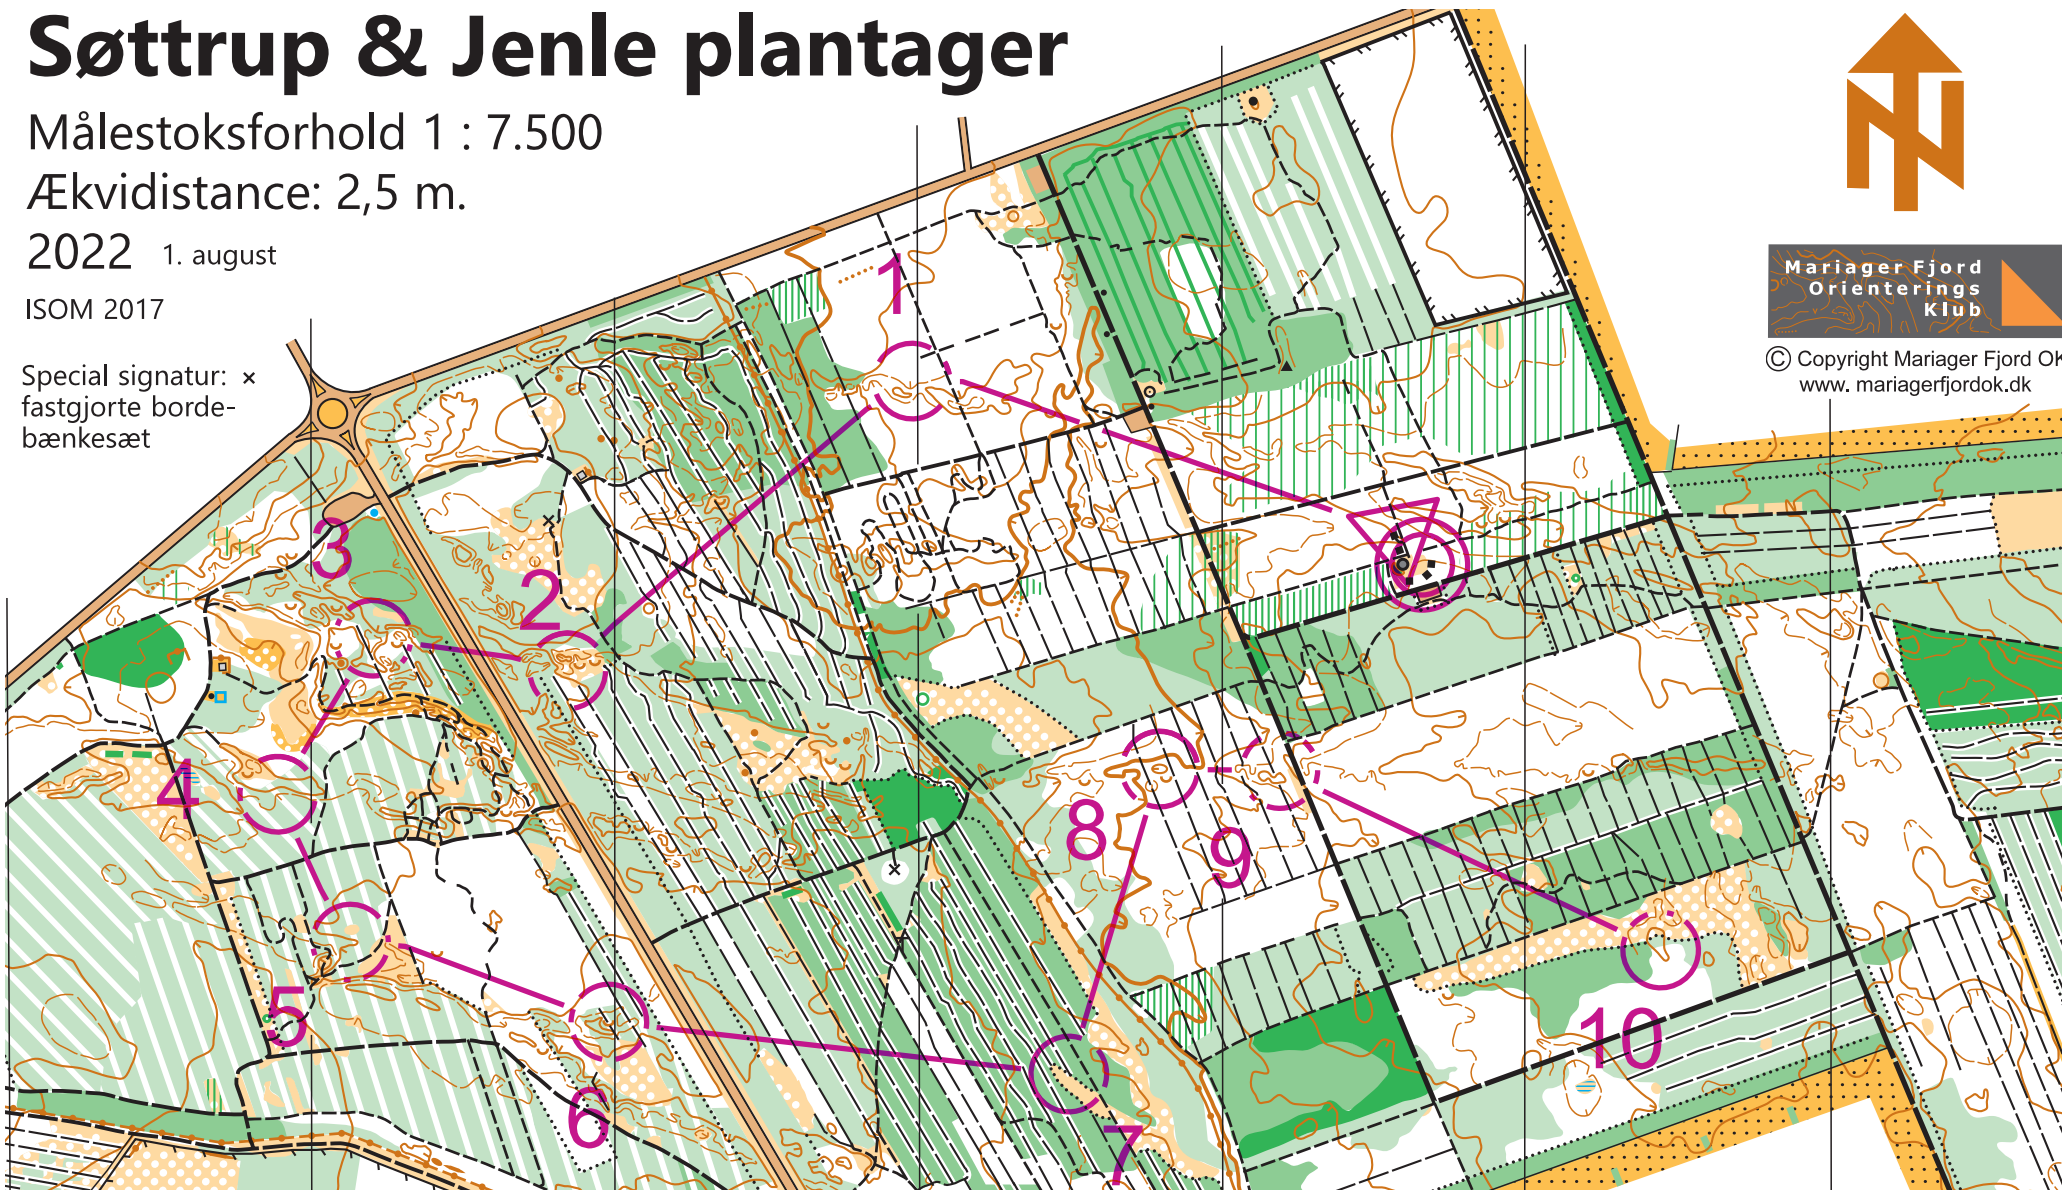

# Søttrup & Jenle plantager

Målestoksforhold 1 : 7.500

Ækvidistance: 2,5 m.

2022 1. august

ISOM 2017

Special signatur: x  
fastgjorte borde-  
bænkesæt

© Copyright Mariager Fjord OK  
www.mariagerfjordok.dk

MFOK-04  
Rekognos  
Orla Kastr  
Kristenser  
Rentegnin  
Jørn Blom

**Søttrup & Jenle  
træningsløb  
17-08-2022**

lang svær 8,0  
km - 1 **8,0 km**

www.condes.net\_10.3.1\_Mariager Fjord OK,

1 112			
2 119			
3 117			

4 106				
5 116				
6 113				
7 100				

8 114				
9 107				
10 110				