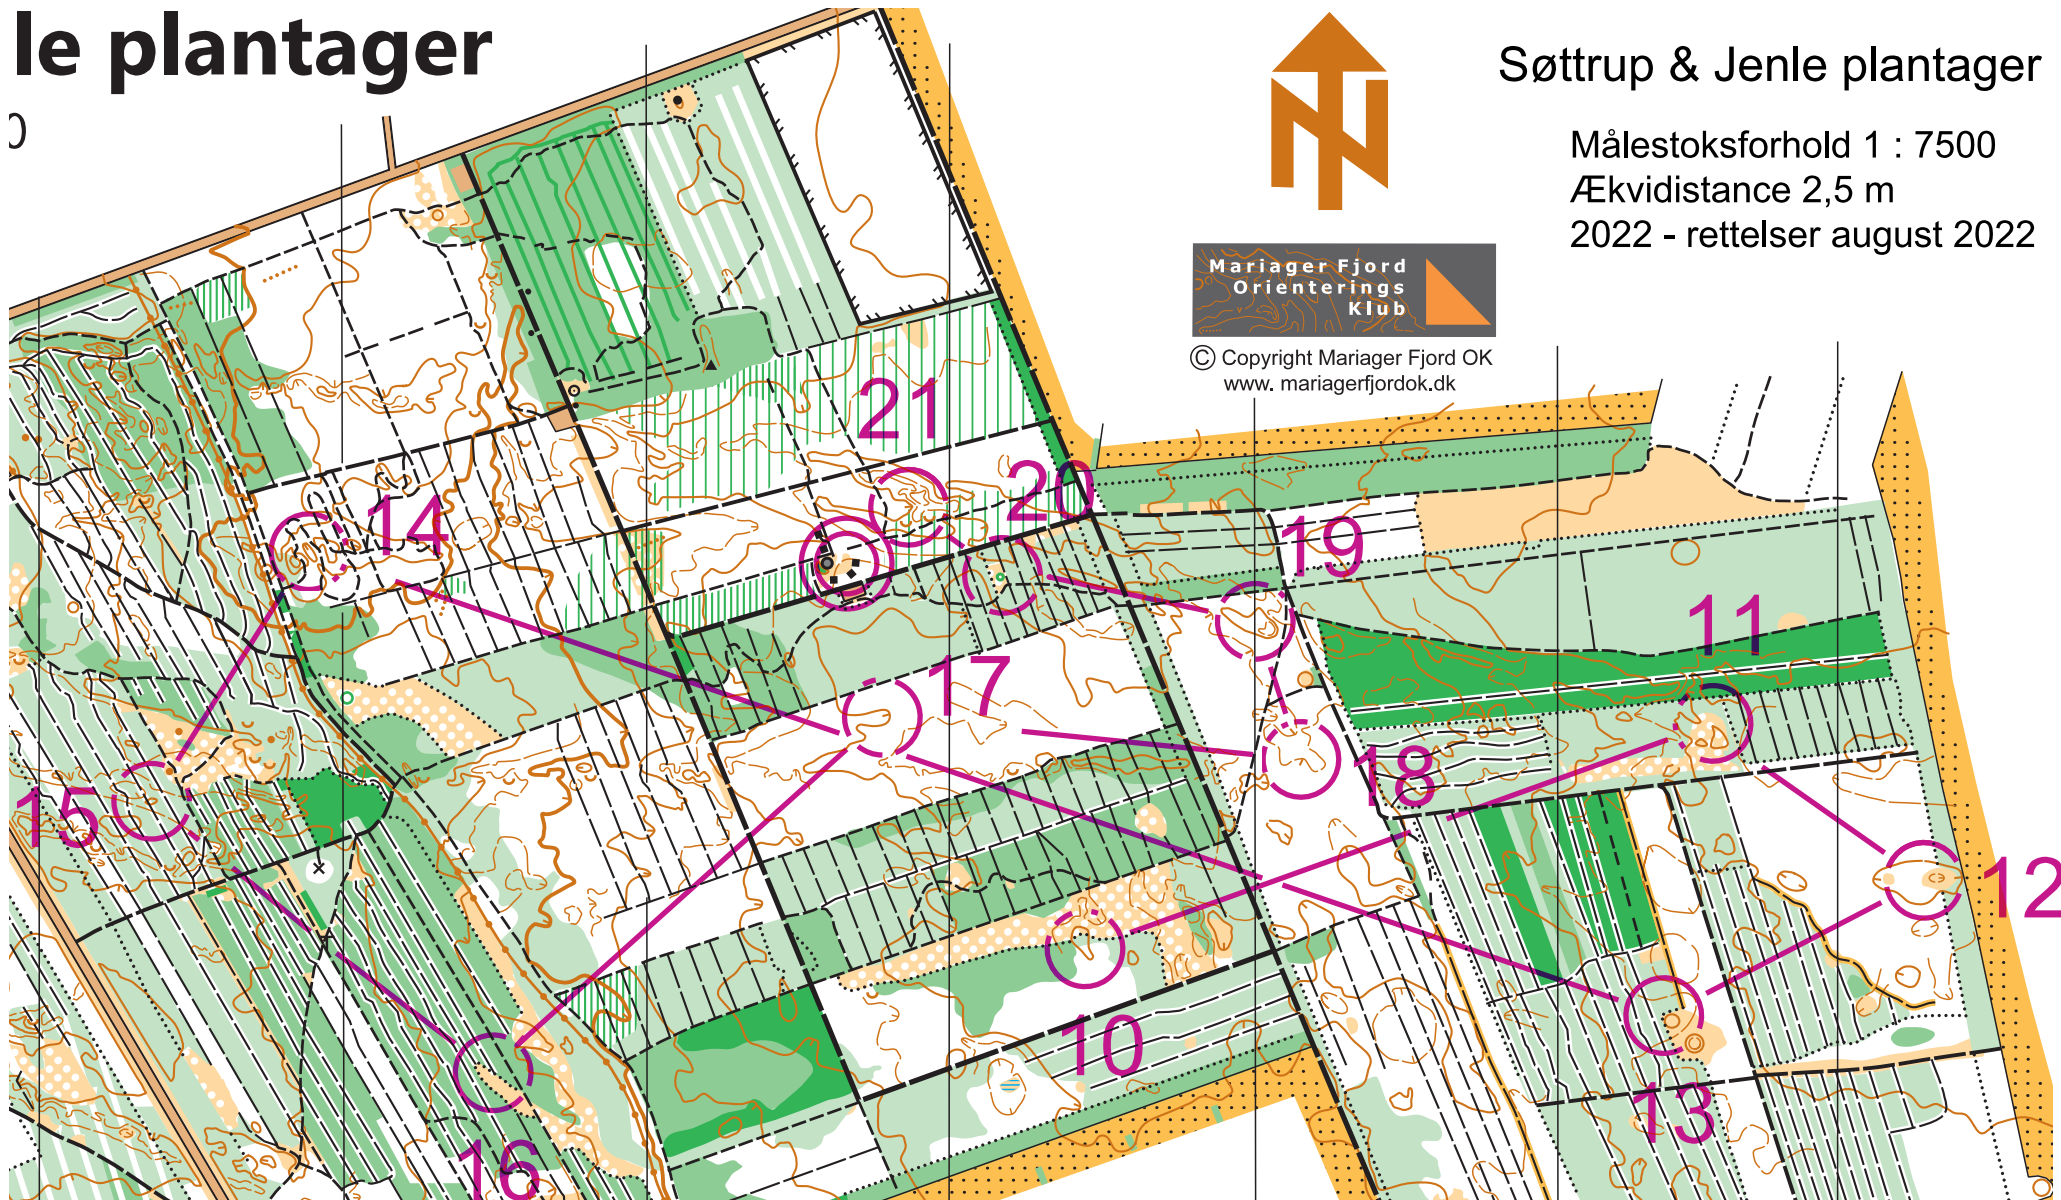

le plantager

Søttrup & Jenle plantager

Målestoksforhold 1 : 7500

Ækvidistance 2,5 m

2022 - rettelser august 2022

© Copyright Mariager Fjord OK
www.mariagerfjordok.dk

**Søttrup & Jenle
træningsløb
17-08-2022**

lang svær 8,0
km - 2 **8,0 km**

11	101	→	○			⊖
12	102	→	⊙			⊙
13	108		➤		<	
14	109		⊖			

15	120		○			⊖
16	100	↘	↘			↘
17	118	↗	∩			
18	104	↓	∩			

19	105		∩			
20	123	⋈			○	
21	115	←	∩			
		○ <	85 m			> ⊙