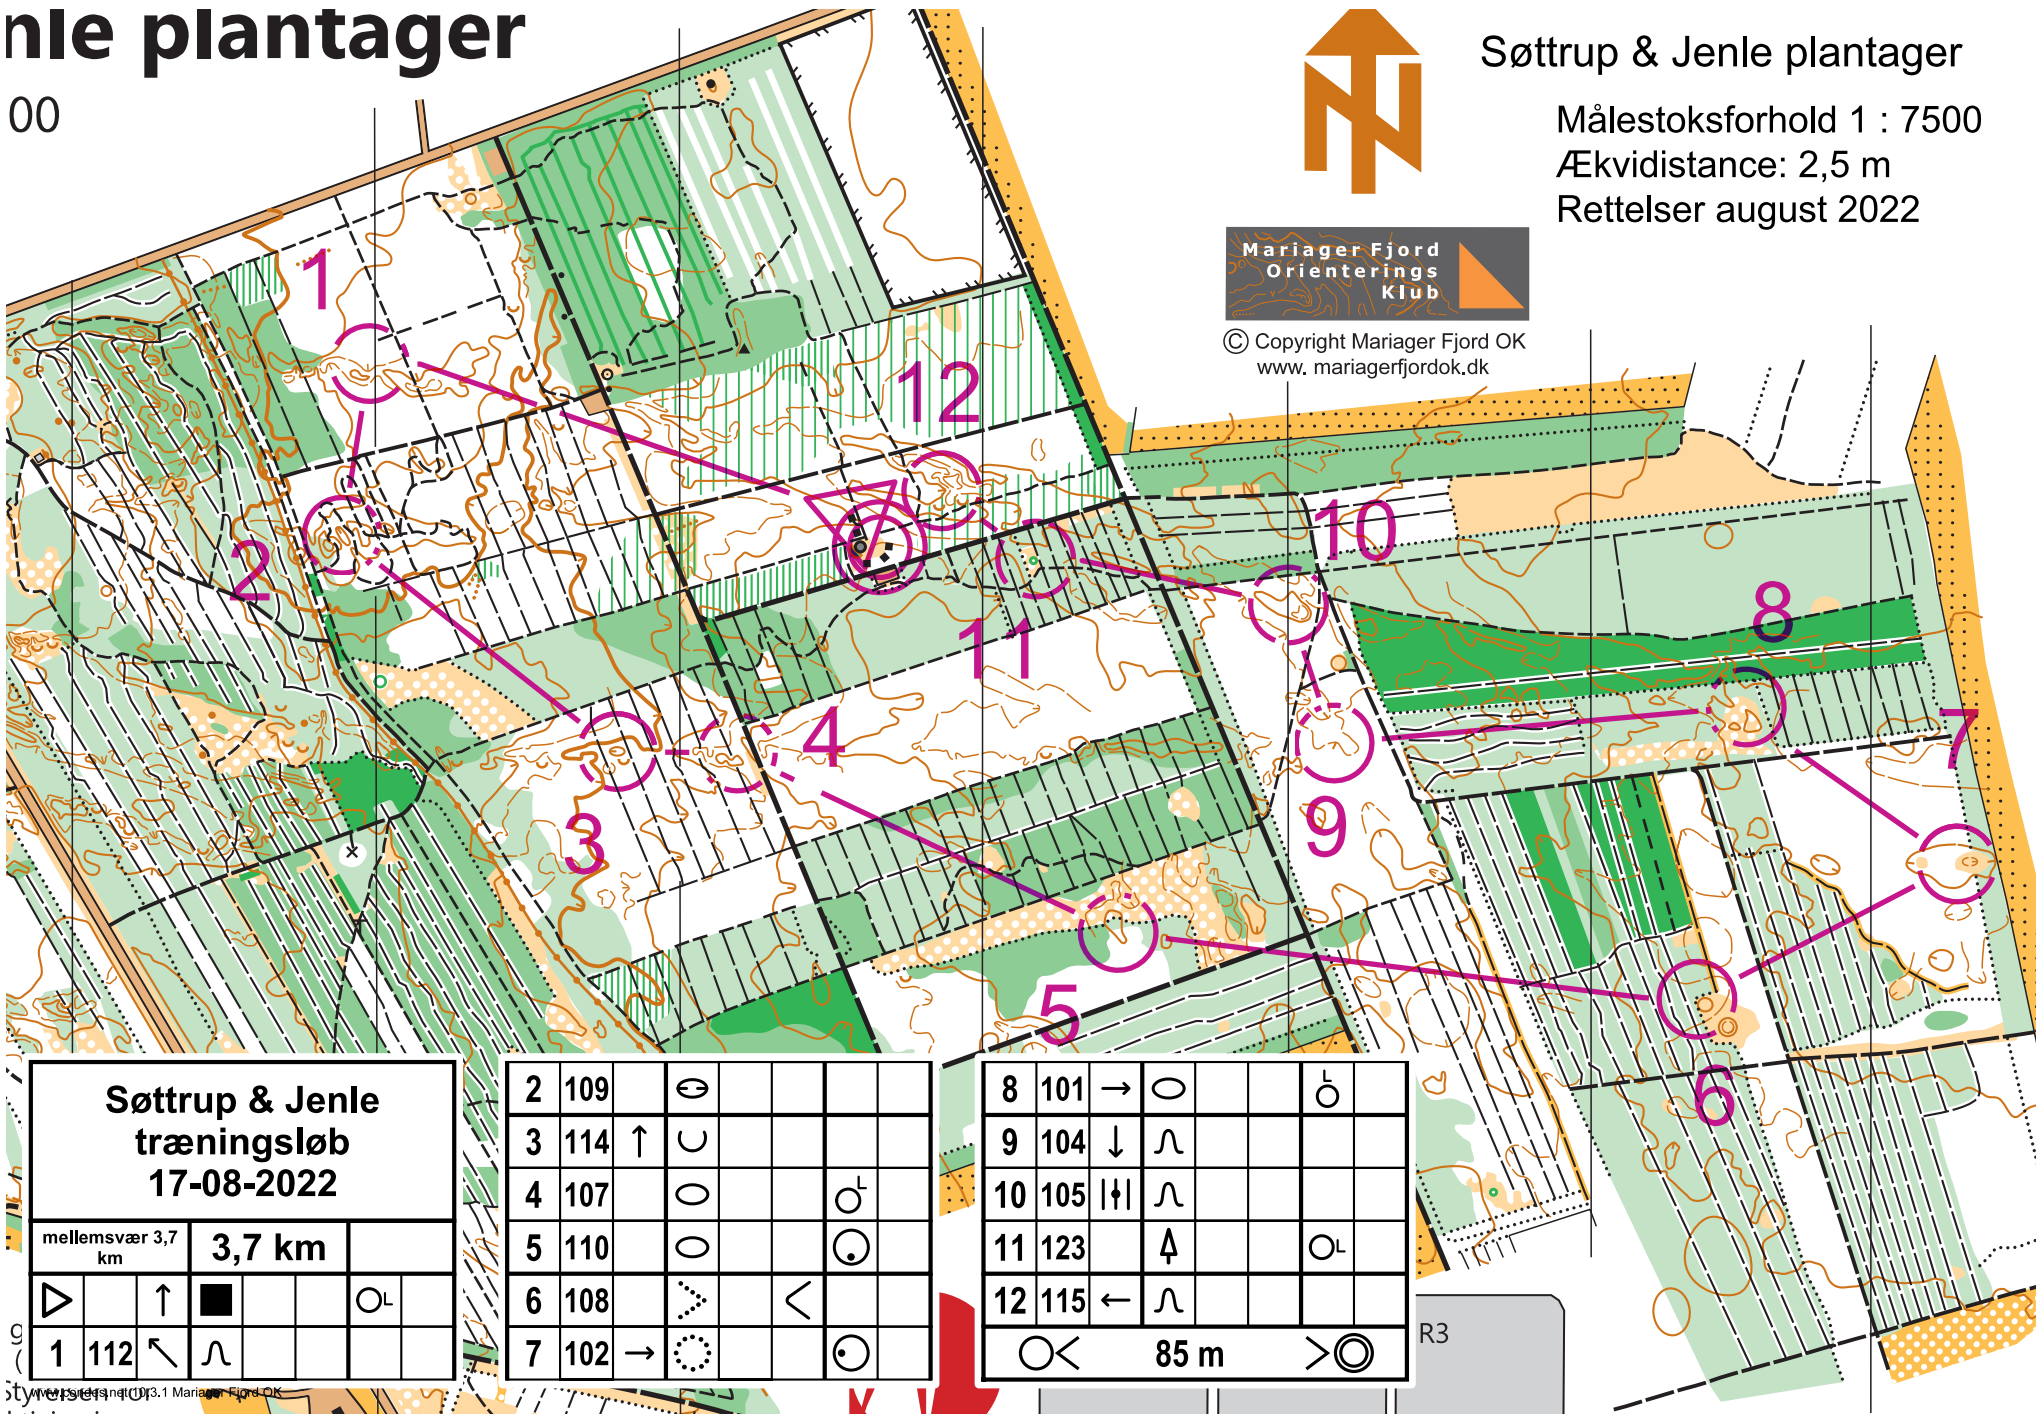

## Søttrup & Jenle plantager

Målestoksforhold 1 : 7500

Ækvidistance: 2,5 m

Rettelser august 2022

© Copyright Mariager Fjord OK  
www.mariagerfjordok.dk

**Søttrup & Jenle**  
**træningsløb**  
**17-08-2022**

mellemsvær 3,7 km		<b>3,7 km</b>		
▷	↑	■		OL
1	112	↙	∩	

2	109	⊖			
3	114	↑	∪		
4	107	○			⊙
5	110	○			⊙
6	108	➤	◁		
7	102	→	⊙		⊙

8	101	→	○		⊙
9	104	↓	∩		
10	105	⊥	∩		
11	123	⬆			⊙
12	115	←	∩		
		⊙	85 m	⊙	