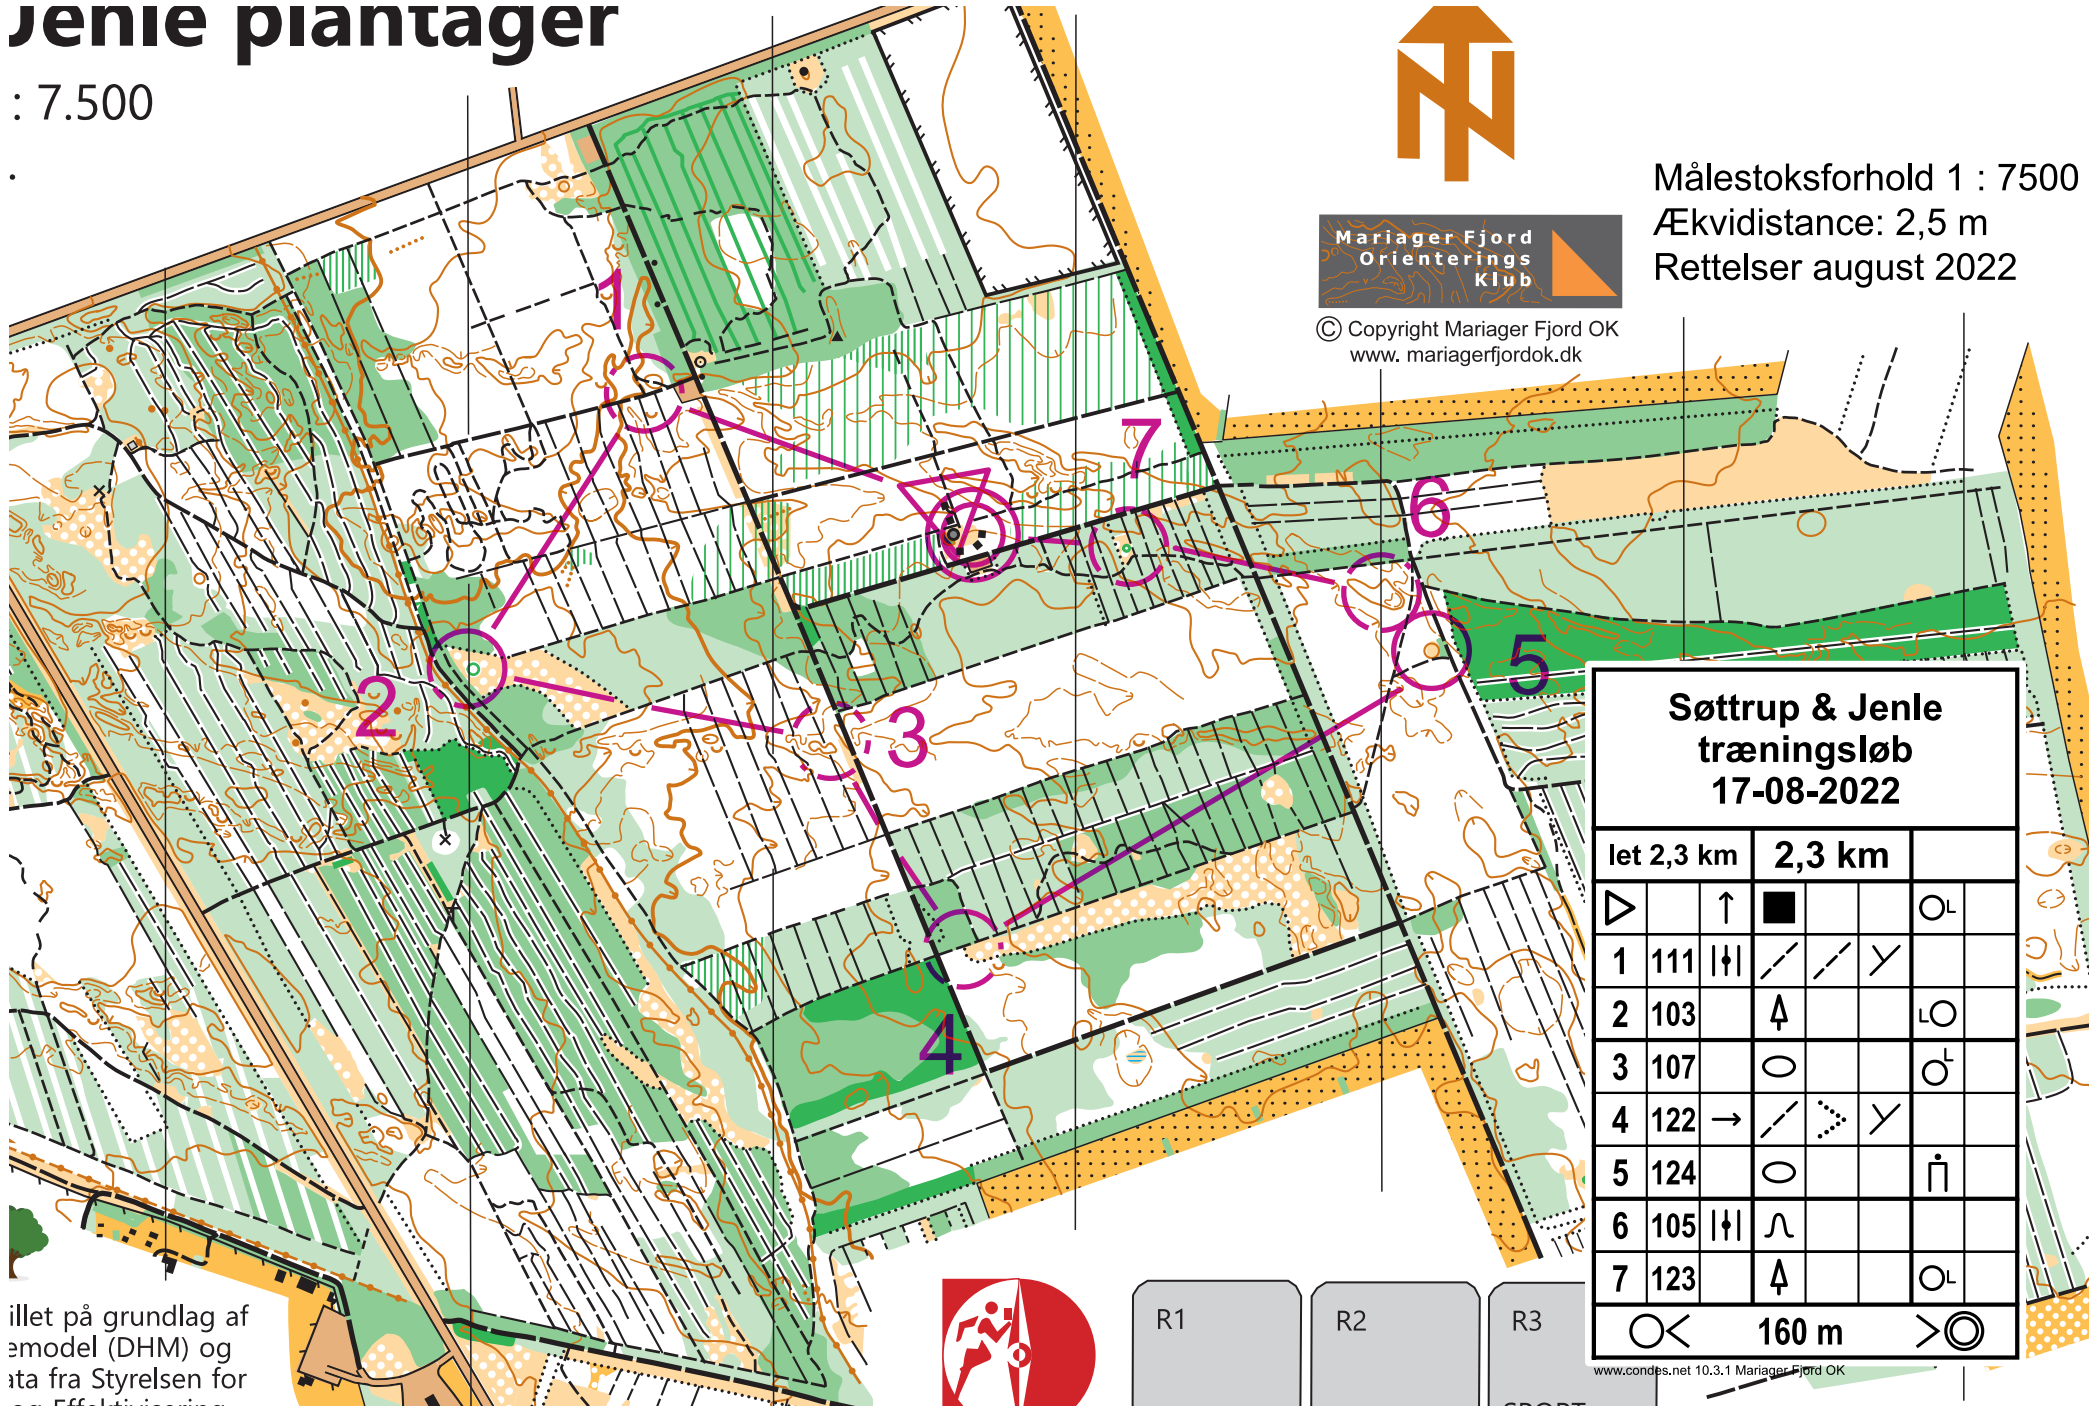

Jenie plantager

: 7.500

Mariager Fjord
Orienterings
Klub

© Copyright Mariager Fjord OK
www.mariagerfjordok.dk

Målestoksforhold 1 : 7500

Ækvidistance: 2,5 m

Rettelser august 2022

Søttrup & Jenle træningsløb 17-08-2022

	let 2,3 km	2,3 km	
▷	↑	■	○ _L
1	111 ↑	/ / Y	
2	103	⤴	○ _L
3	107	○	○ _L
4	122 →	/ > Y	
5	124	○	⤴
6	105 ↑	∩	
7	123	⤴	○ _L
	○ <	160 m	> ○

illet på grundlag af
emodel (DHM) og
ata fra Styrelsen for
on Effektivisering

R1
SPORT ident

R2
SPORT ident

R3
SPORT ident