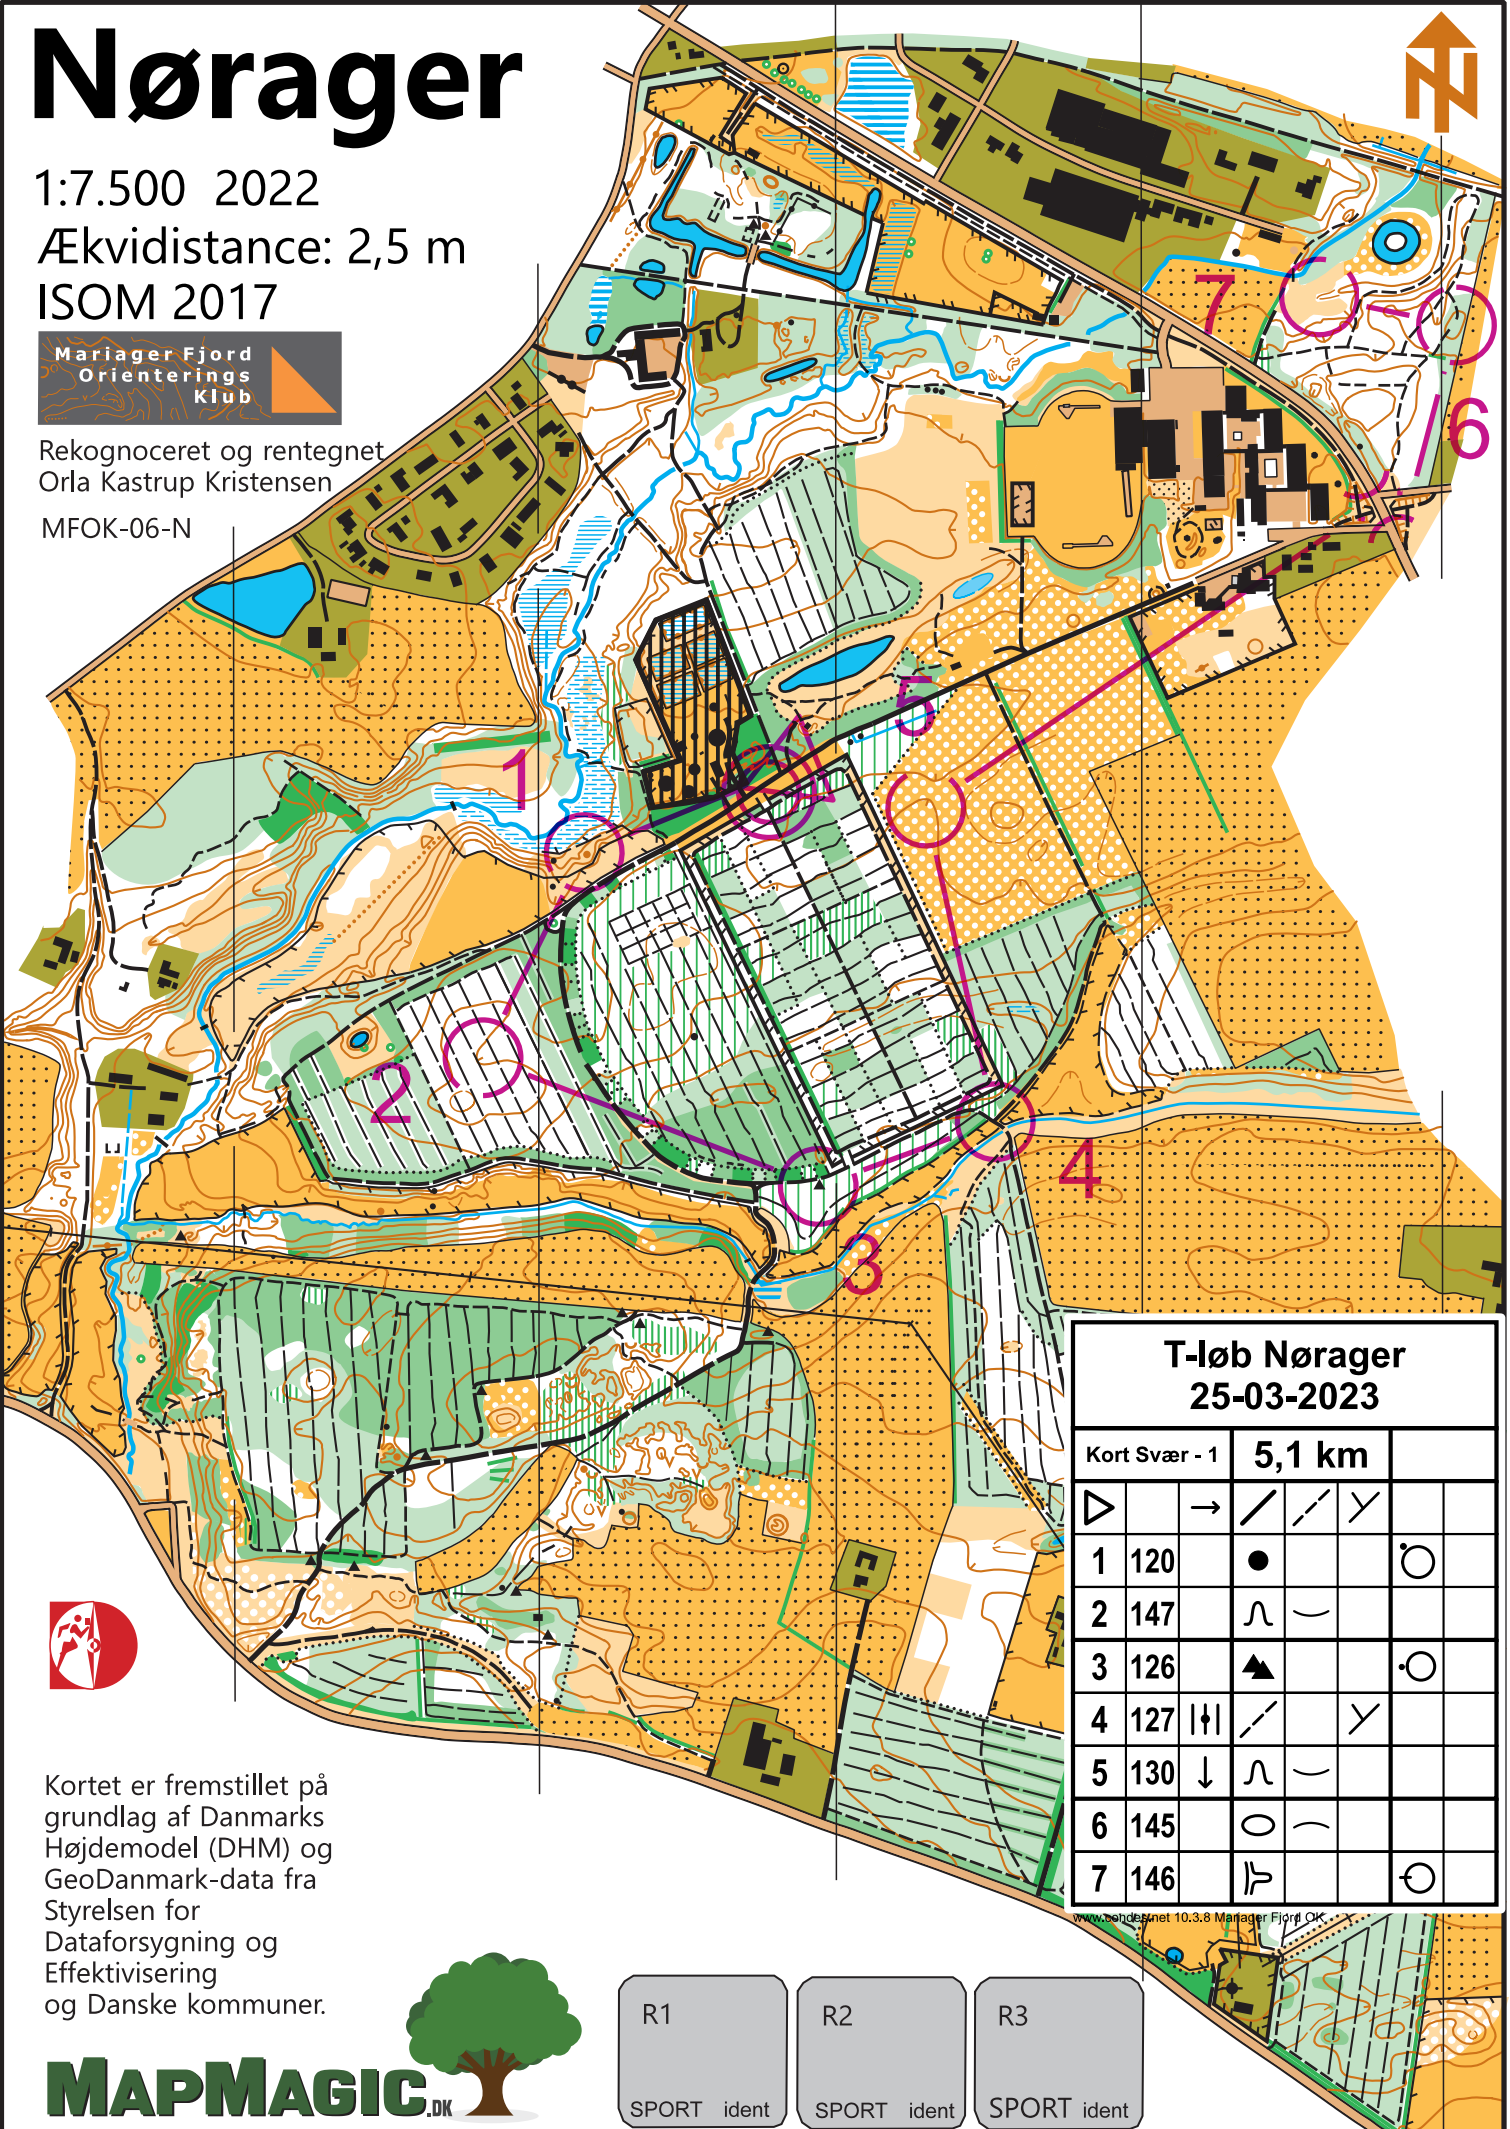

# Nørager

1:7.500 2022

Ækvidistance: 2,5 m

ISOM 2017

Mariager Fjord  
Orienterings  
Klub

Rekognoceret og rentegnet  
Orla Kastrup Kristensen

MFOK-06-N

## T-løb Nørager 25-03-2023

Kort Svær - 1		5,1 km			
▷	→	/	/	Y	
1	120	●			○
2	147	∩	∩		
3	126	▲			○
4	127		/	Y	
5	130	↓	∩	∩	
6	145		○	∩	
7	146	∩			○

Kortet er fremstillet på grundlag af Danmarks Højdemodel (DHM) og GeoDanmark-data fra Styrelsen for Dataforsyning og Effektivisering og Danske kommuner.

**MAPMAGIC**.DK

R1

SPORT ident

R2

SPORT ident

R3

SPORT ident