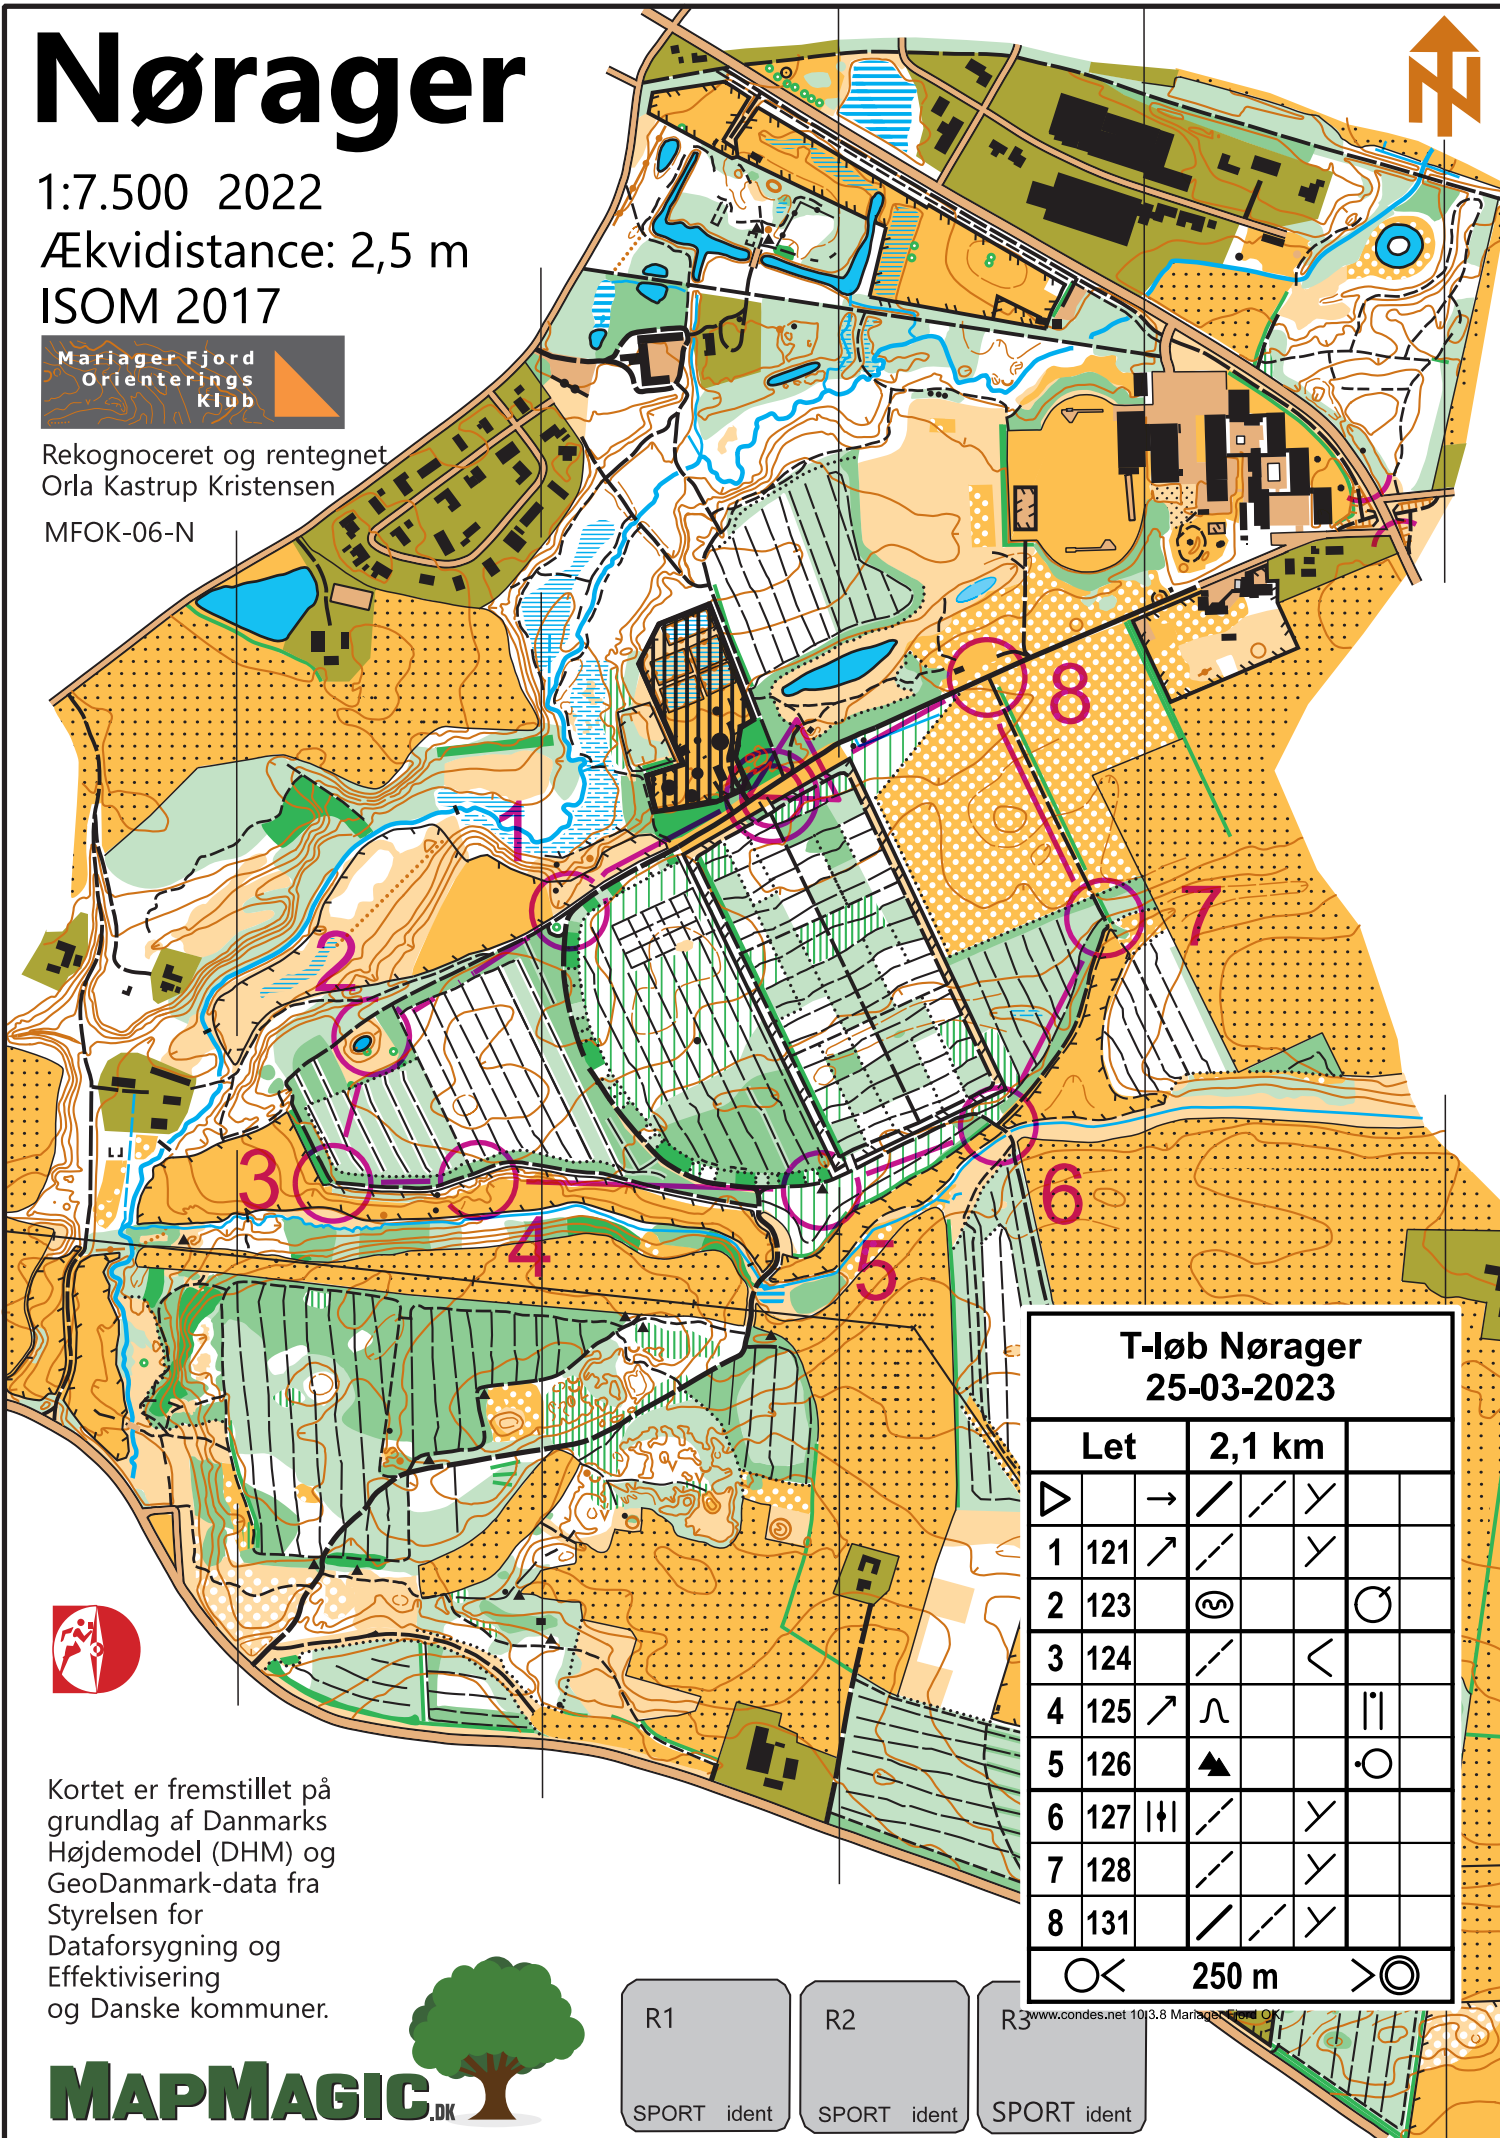

Nørager

1:7.500 2022

Ækvidistance: 2,5 m

ISOM 2017

Mariager Fjord
Orienterings
Klub

Rekognoceret og rentegnet
Orla Kastrup Kristensen

MFOK-06-N

T-løb Nørager 25-03-2023

Let	2,1 km				
▷	→	/	/	Y	
1 121	↗	/		Y	
2 123	⊙				⊙
3 124	/		<		
4 125	↗	∩			
5 126	▲				⊙
6 127		/		Y	
7 128		/		Y	
8 131		/	/	Y	
⊙	<	250 m	>	⊙	

Kortet er fremstillet på grundlag af Danmarks Højdemodel (DHM) og GeoDanmark-data fra Styrelsen for Dataforsyning og Effektivisering og Danske kommuner.