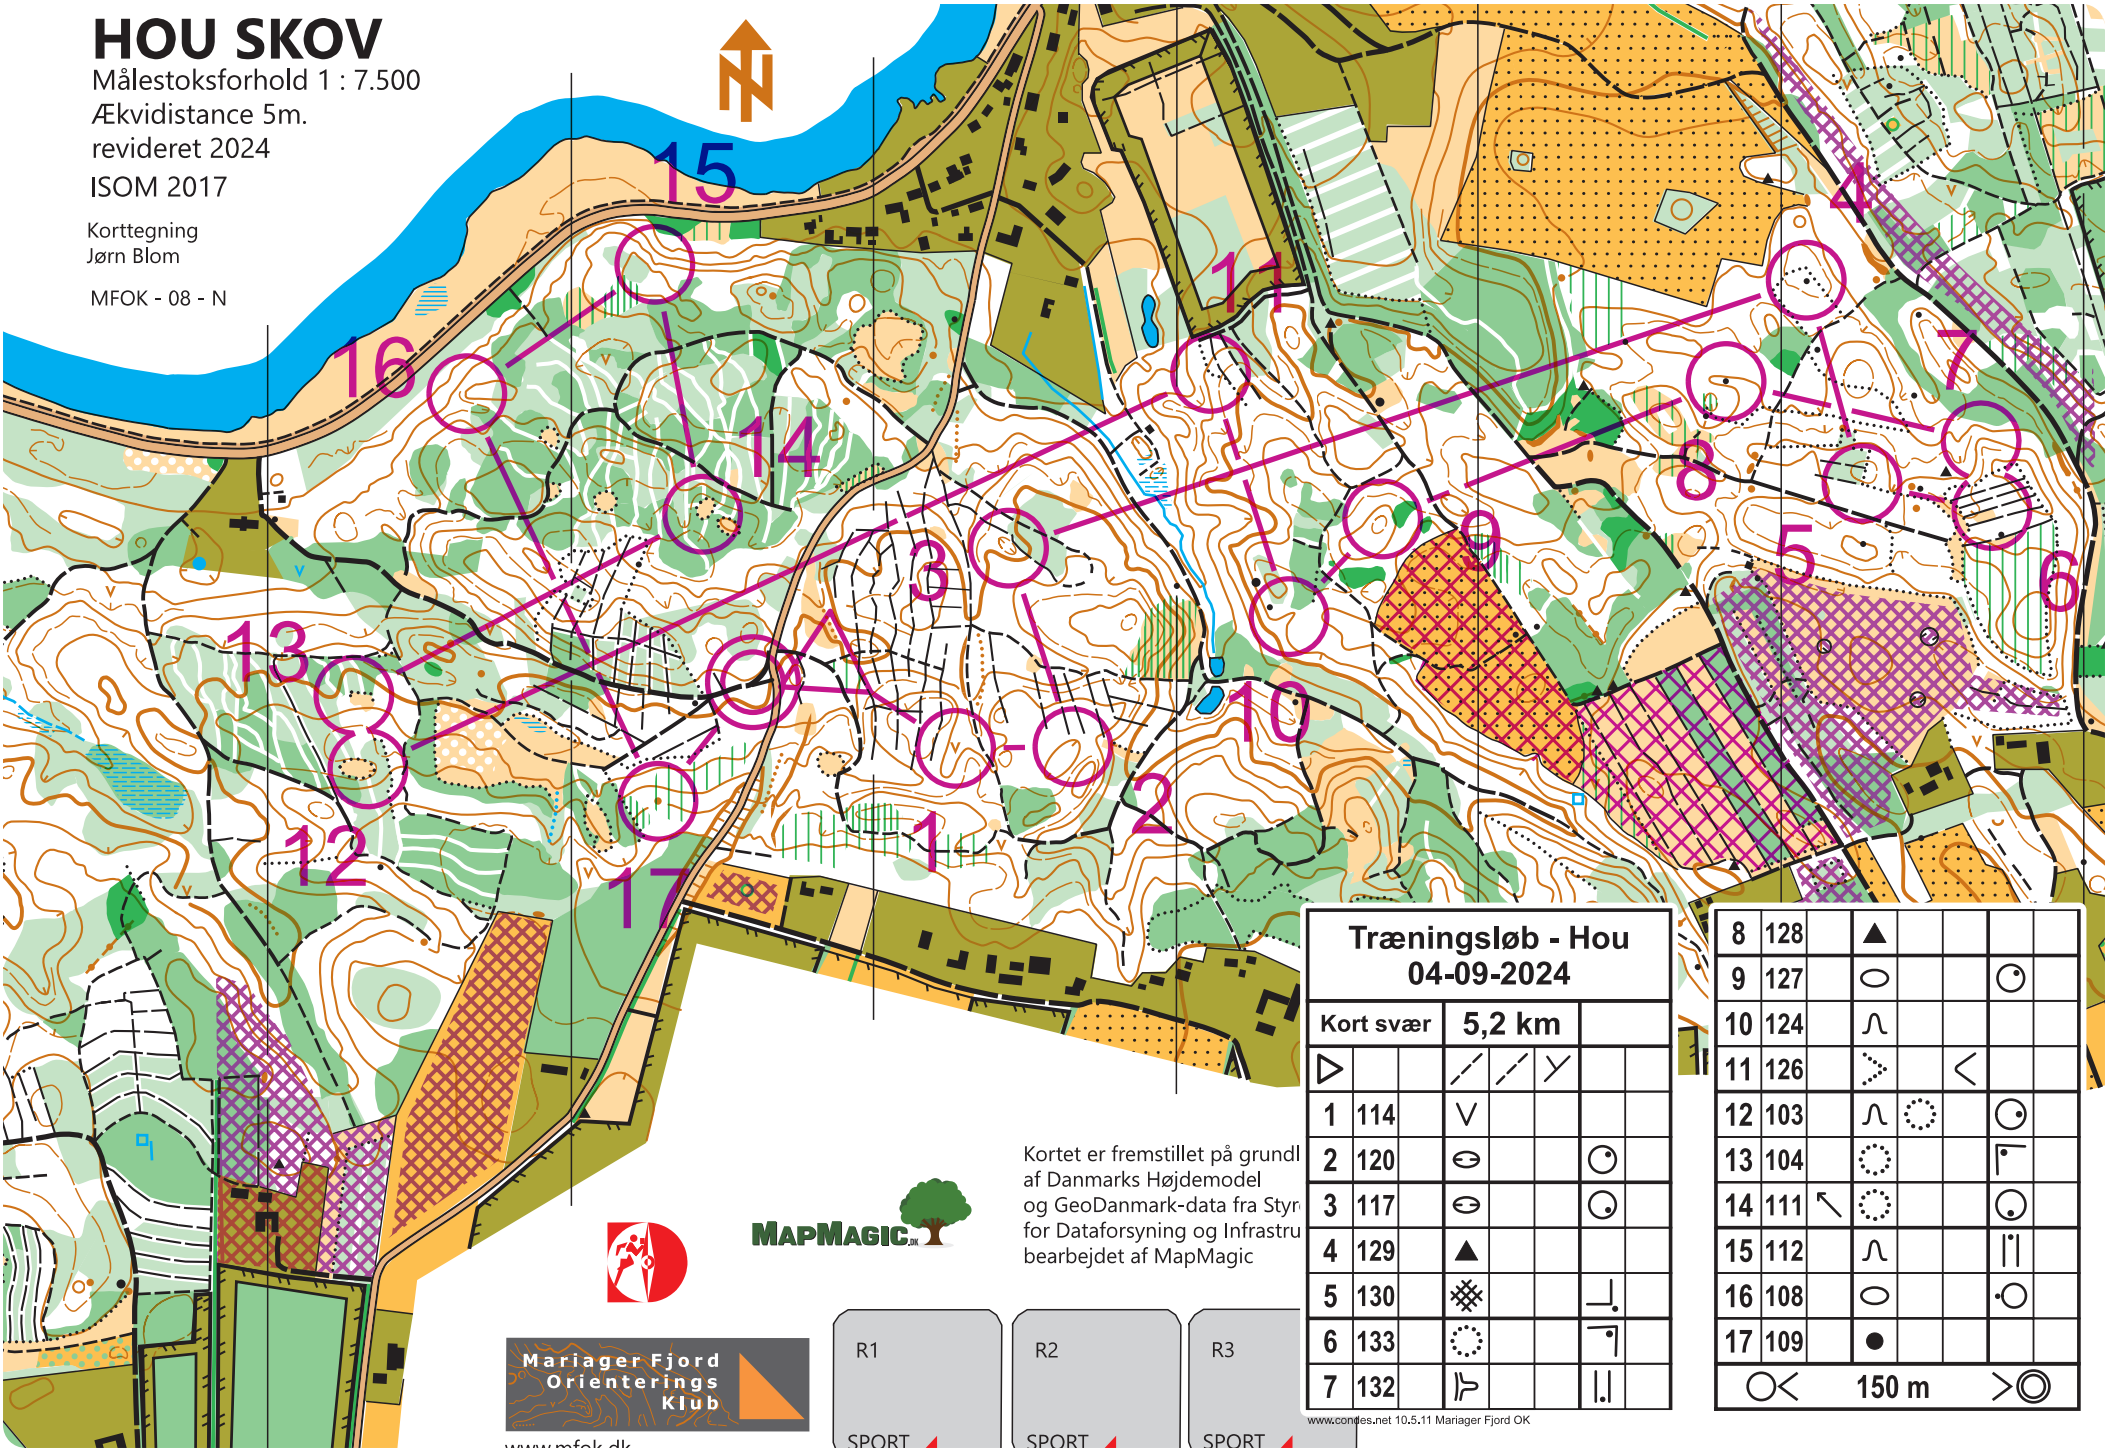

# HOU SKOV

Målestoksforhold 1 : 7.500

Ækvadistance 5m.

revideret 2024

ISOM 2017

Korttegning

Jørn Blom

MFOK - 08 - N

## Træningsløb - Hou 04-09-2024

Kort svær		5,2 km	
▷		/	/ \
1	114	∨	
2	120	⊖	⊙
3	117	⊖	⊙
4	129	▲	
5	130	⊗	└┘
6	133	⊙	└┘
7	132	⌒	

8	128	▲		
9	127	○		⊙
10	124	∧		
11	126	▷	<	
12	103	∧	⊙	⊙
13	104	⊙	└┘	
14	111	↙	⊙	⊙
15	112	∧		
16	108	○		⊙
17	109	●		
		○ <	150 m	> ⊙

Kortet er fremstillet på grundl af Danmarks Højdemodel og GeoDanmark-data fra Styr for Dataforsyning og Infrastru bearbejdet af MapMagic

Mariager Fjord Orienterings Klub

www.mfok.dk

R1

SPORT

R2

SPORT

R3

SPORT