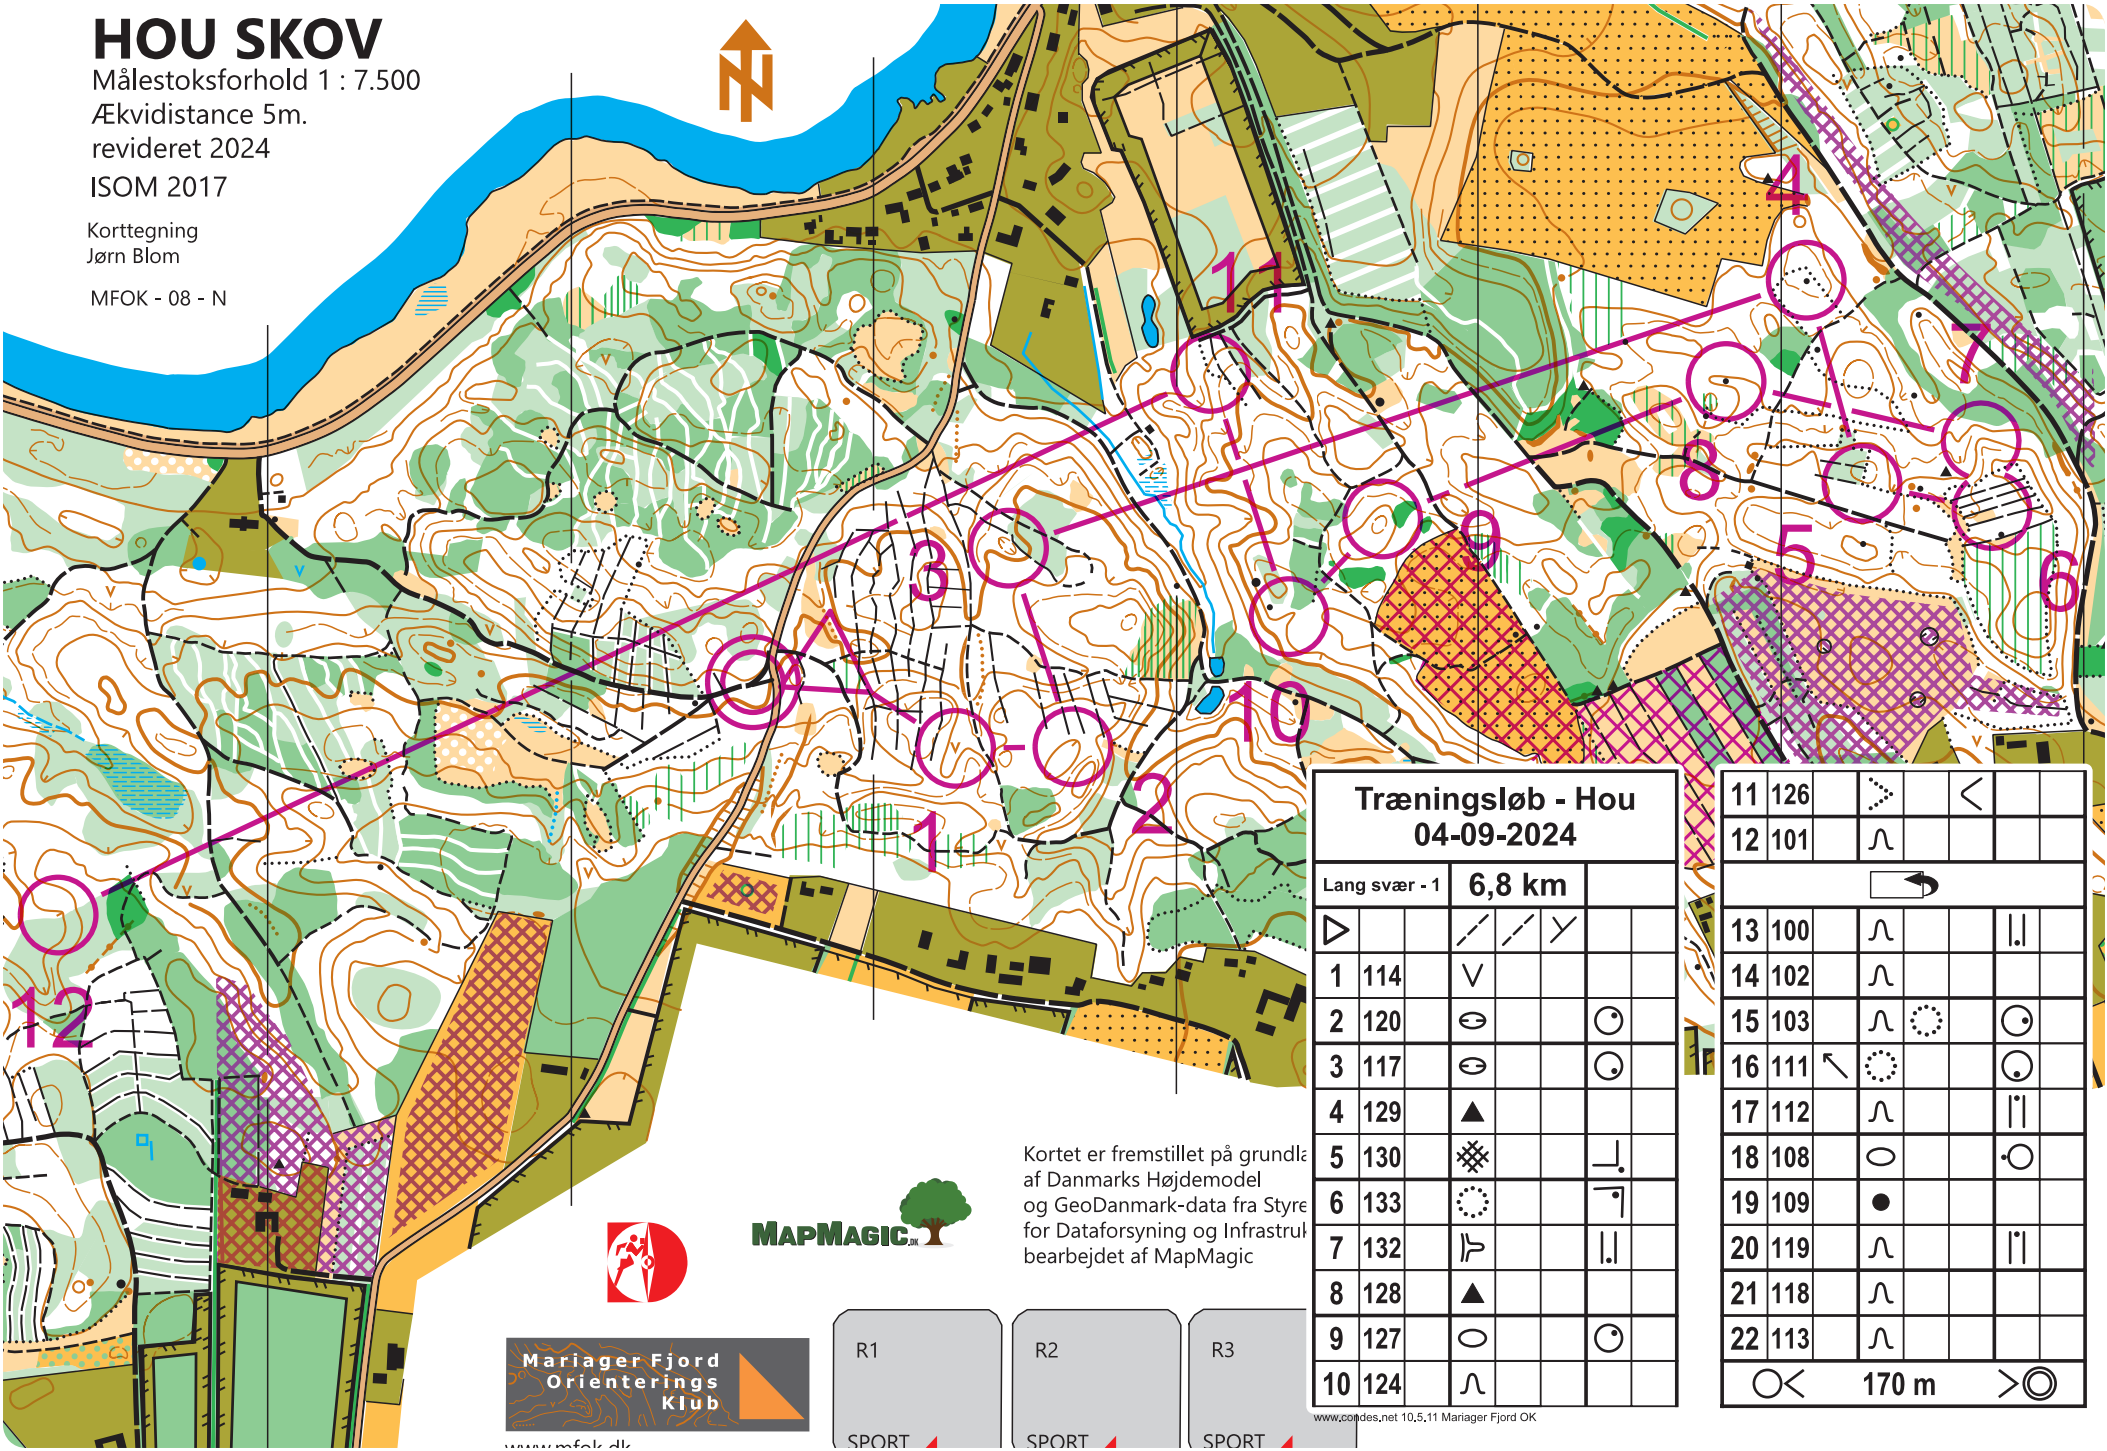

HOU SKOV

Målestoksforhold 1 : 7.500

Ækvivalens 5m.

revideret 2024

ISOM 2017

Korttegning

Jørn Blom

MFOK - 08 - N

Træningsløb - Hou 04-09-2024

Lang svær - 1 **6,8 km**

		∕	∕	∕	∕
1	114	∨			
2	120	⊖		⊙	
3	117	⊖		⊙	
4	129	▲			
5	130	⊗		└	
6	133	⊙		└	
7	132	└			
8	128	▲			
9	127	⊙		⊙	
10	124	∩			

11	126	∩		<	
12	101	∩			
↻					
13	100	∩			
14	102	∩			
15	103	∩	⊙	⊙	
16	111	↖	⊙	⊙	
17	112	∩			
18	108	⊙		⊙	
19	109	●			
20	119	∩			
21	118	∩			
22	113	∩			
		⊙	<	170 m	>

Kortet er fremstillet på grundlag af Danmarks Højdemodel og GeoDanmark-data fra Styrelsen for Dataforsyning og Infrastruktur bearbejdet af MapMagic

Mariager Fjord Orienterings Klub
www.mfoek.dk

R1
SPORT

R2
SPORT

R3
SPORT