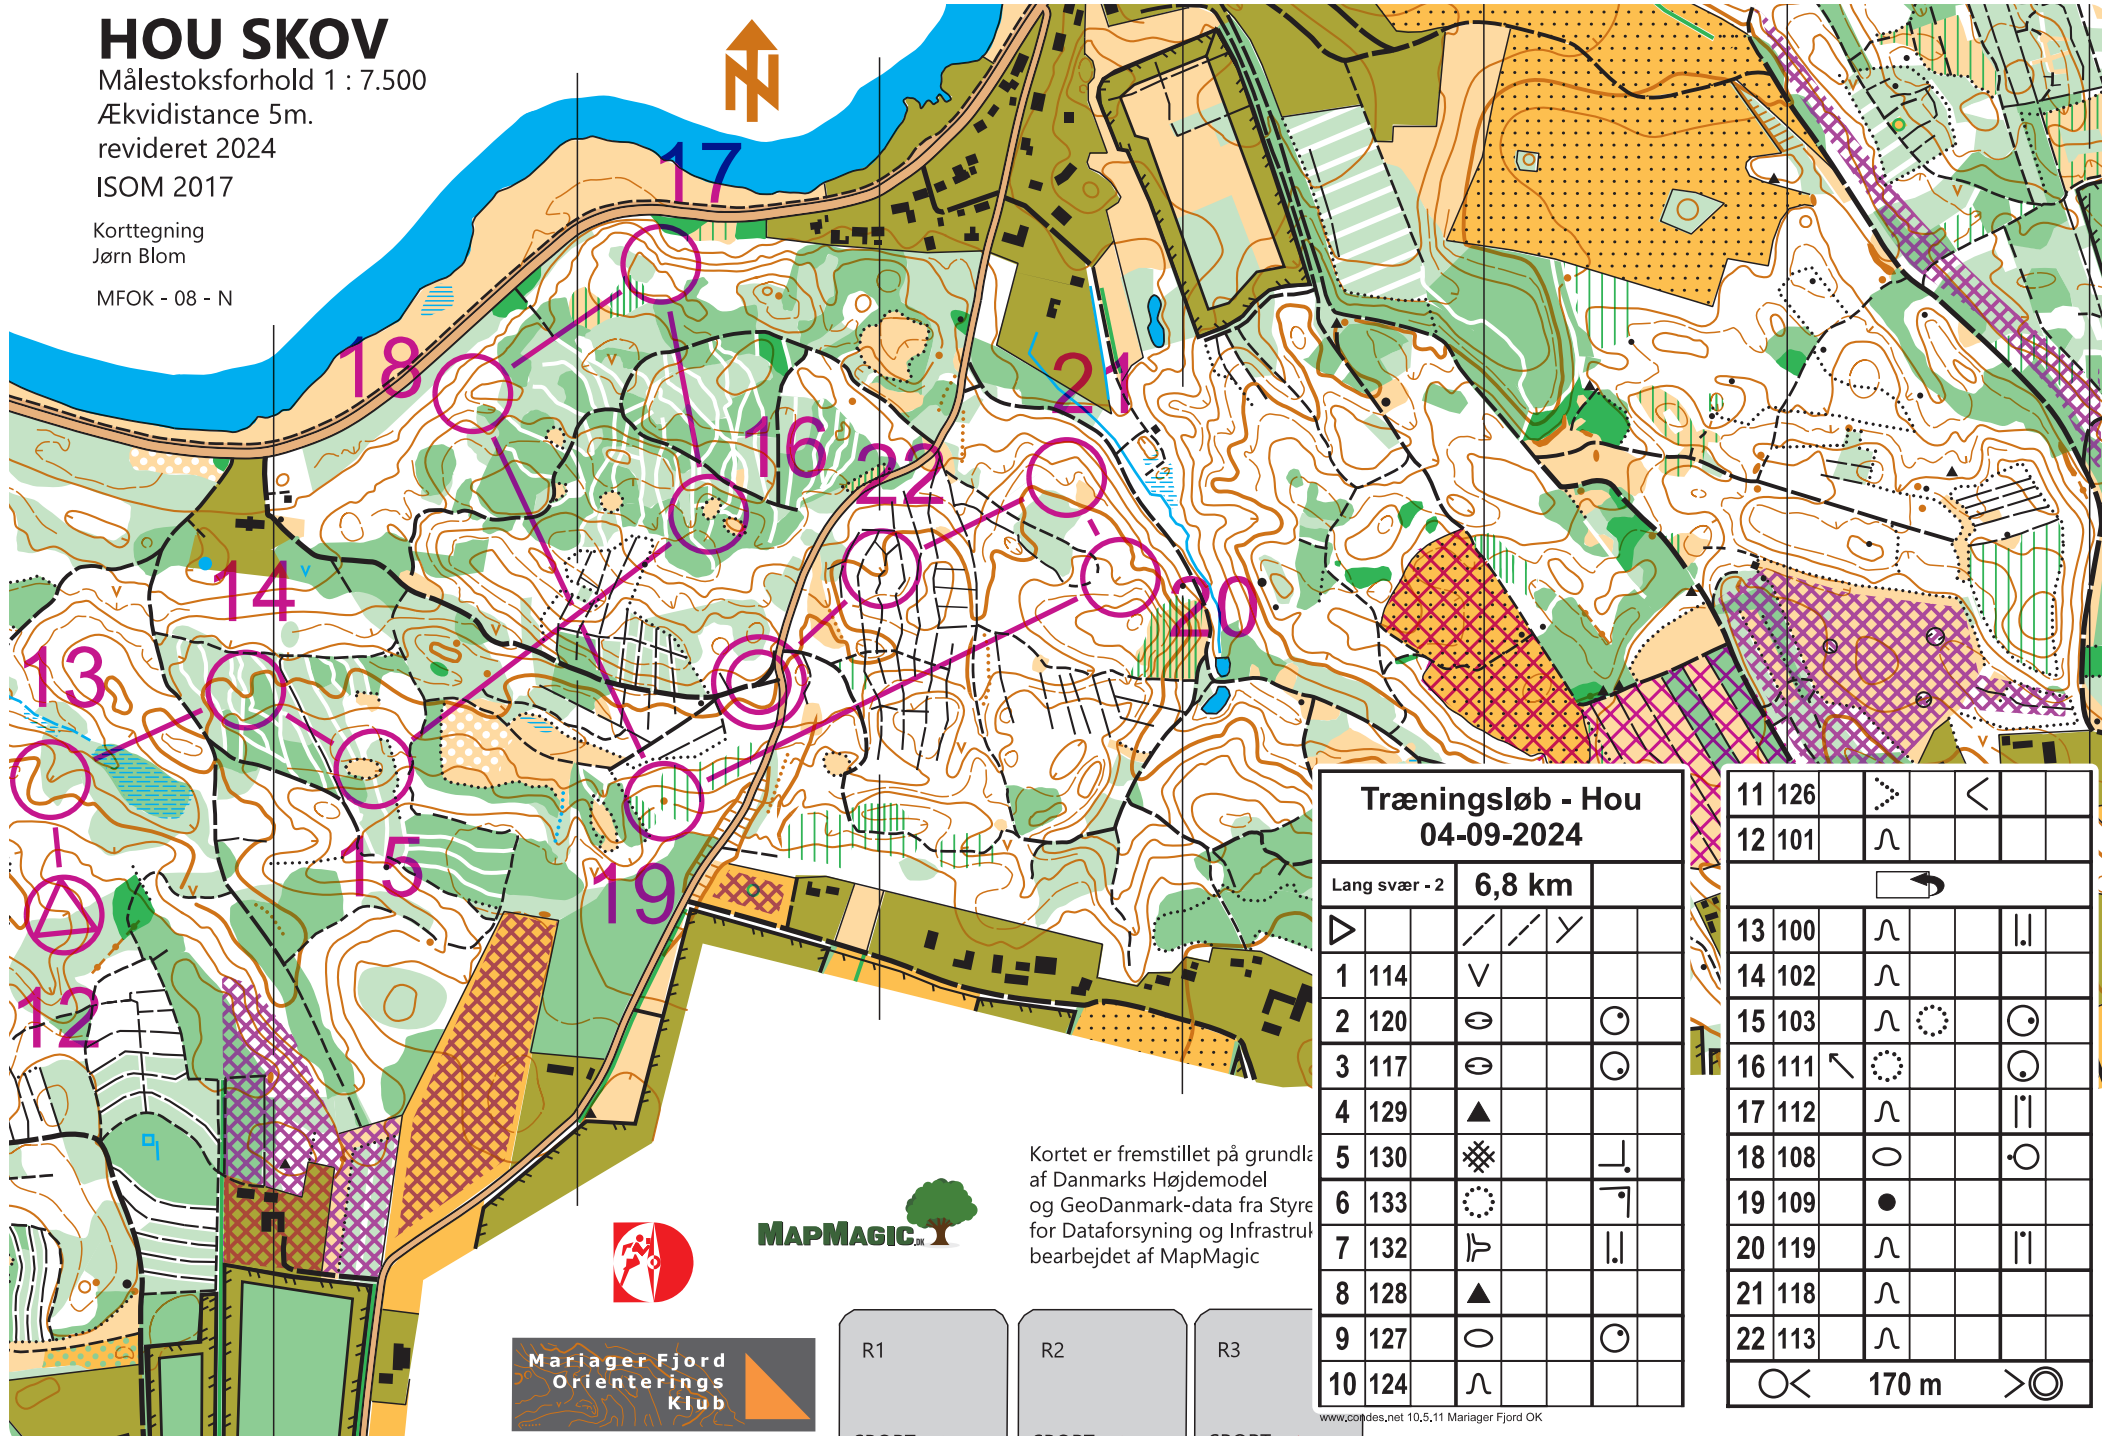

HOU SKOV

Målestoksforhold 1 : 7.500

Ækvivalens 5m.

revideret 2024

ISOM 2017

Korttegning

Jørn Blom

MFOK - 08 - N

Træningsløb - Hou 04-09-2024

Lang svær - 2 **6,8 km**

	Lang svær - 2	6,8 km		
▷		/ / y		
1	114	∨		
2	120	⊖		⊙
3	117	⊖		⊙
4	129	▲		
5	130	⊗		└┘
6	133	⊙		└┘
7	132	└┘		
8	128	▲		
9	127	⊙		⊙
10	124	∧		

11	126	▷	<		
12	101	∧			
↻					
13	100	∧			
14	102	∧			
15	103	∧	⊙	⊙	
16	111	↖	⊙	⊙	
17	112	∧			
18	108	⊙		⊙	
19	109	●			
20	119	∧			
21	118	∧			
22	113	∧			
⊙	<	170 m	>	⊙	

Kortet er fremstillet på grundlag af Danmarks Højdemodel og GeoDanmark-data fra Styrelsen for Dataforsyning og Infrastruktur bearbejdet af MapMagic

Mariager Fjord Orienterings Klub

R1
SPORT

R2
SPORT

R3
SPORT