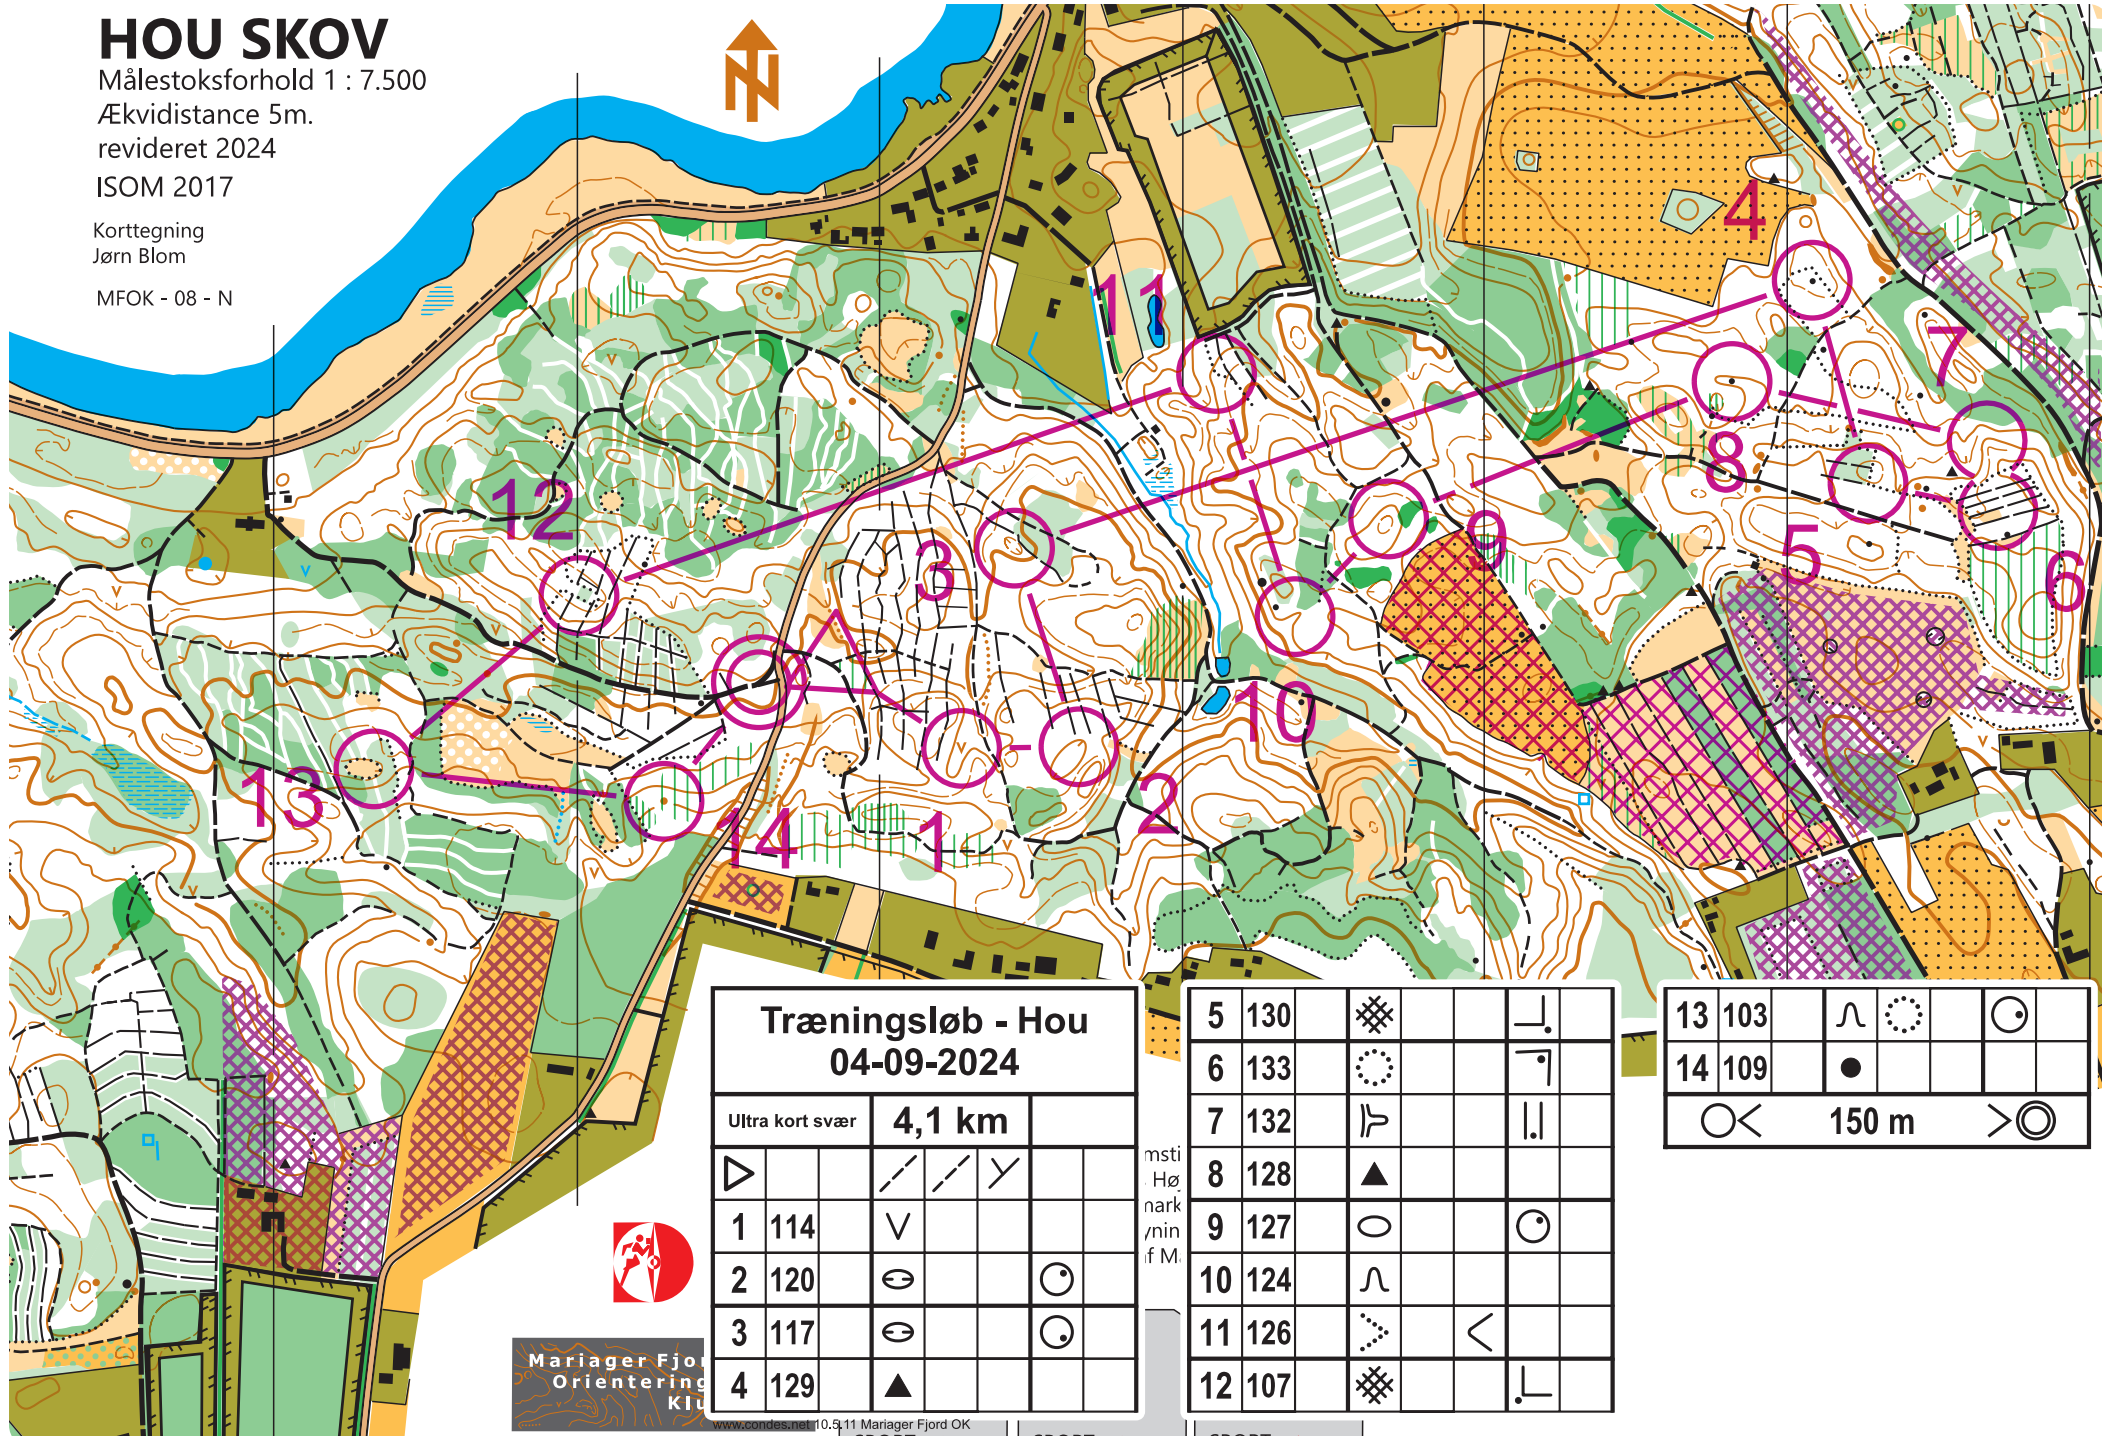

HOU SKOV

Målestoksforhold 1 : 7.500

Ækvivalens 5m.

revideret 2024

ISOM 2017

Korttegning

Jørn Blom

MFOK - 08 - N

Træningsløb - Hou 04-09-2024

Ultra kort svær		4,1 km	
1	114		
2	120		
3	117		
4	129		

msti
Hø
nark
/nin
f M.

5	130			
6	133			
7	132			
8	128			
9	127			
10	124			
11	126			
12	107			

13	103			
14	109			
	150 m			