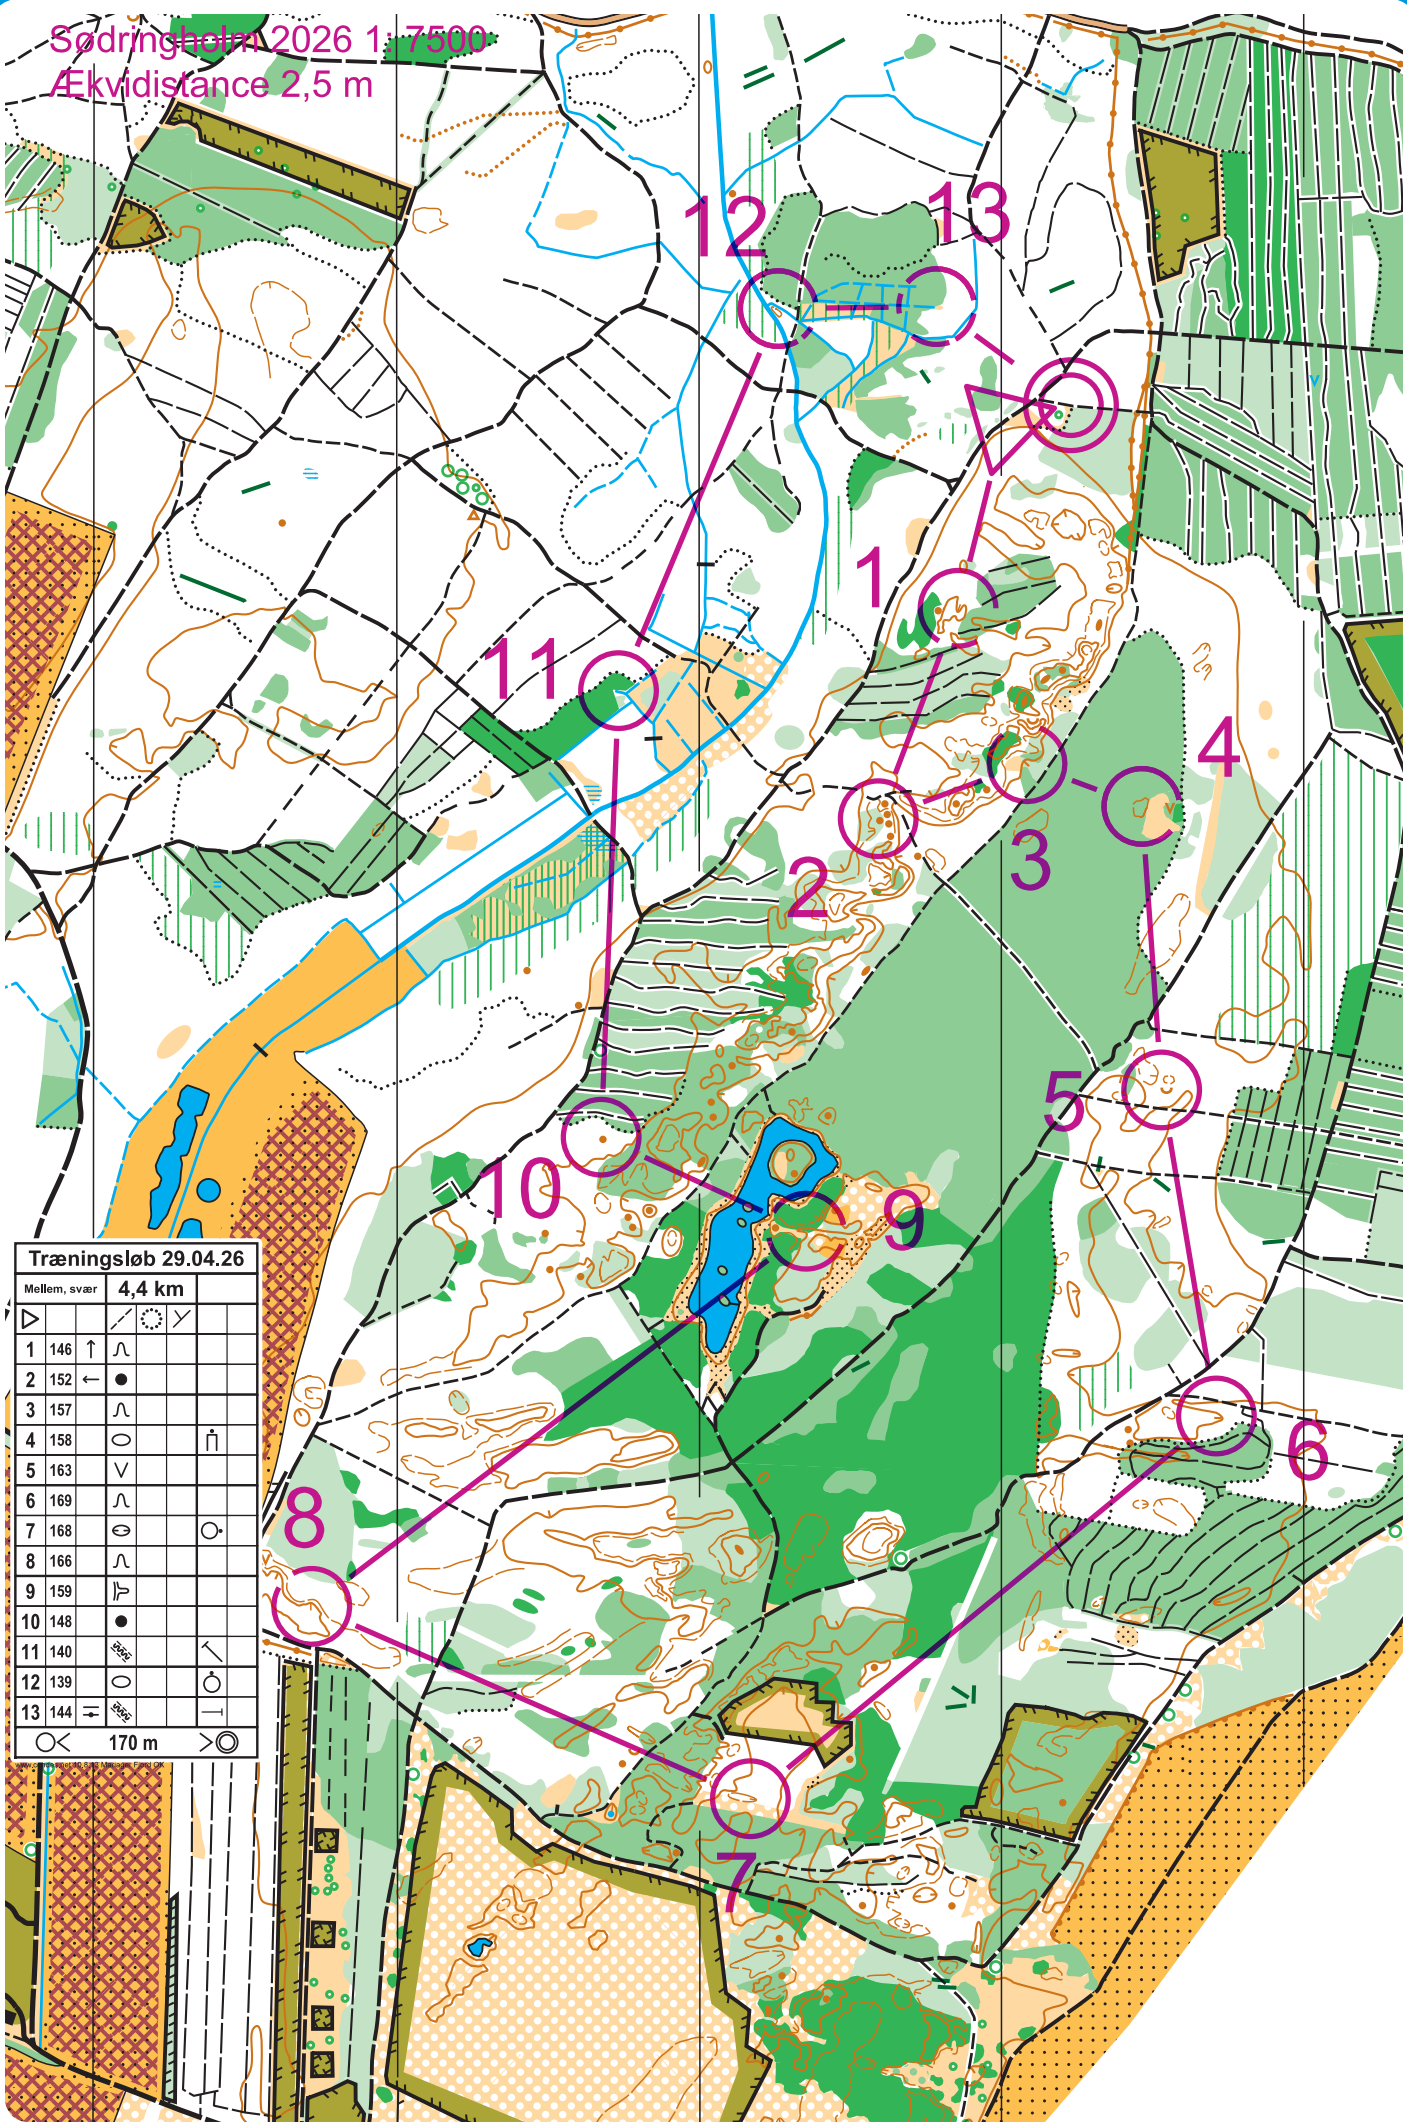

Sødringholm 2026 1:7500
 Ekvidistance 2,5 m

Træningsløb 29.04.26
 Mellem, svar **4,4 km**

▶	◁	↗	⊙	⋈
1	146	↑	∩	
2	152	←	●	
3	157		∩	
4	158		○	⊥
5	163		∨	
6	169		∩	
7	168		⊙	○
8	166		∩	
9	159		⊥	
10	148		●	
11	140	⊥	⊙	
12	139		○	⊙
13	144	⊥	⊙	⊥

○ < 170 m > ○